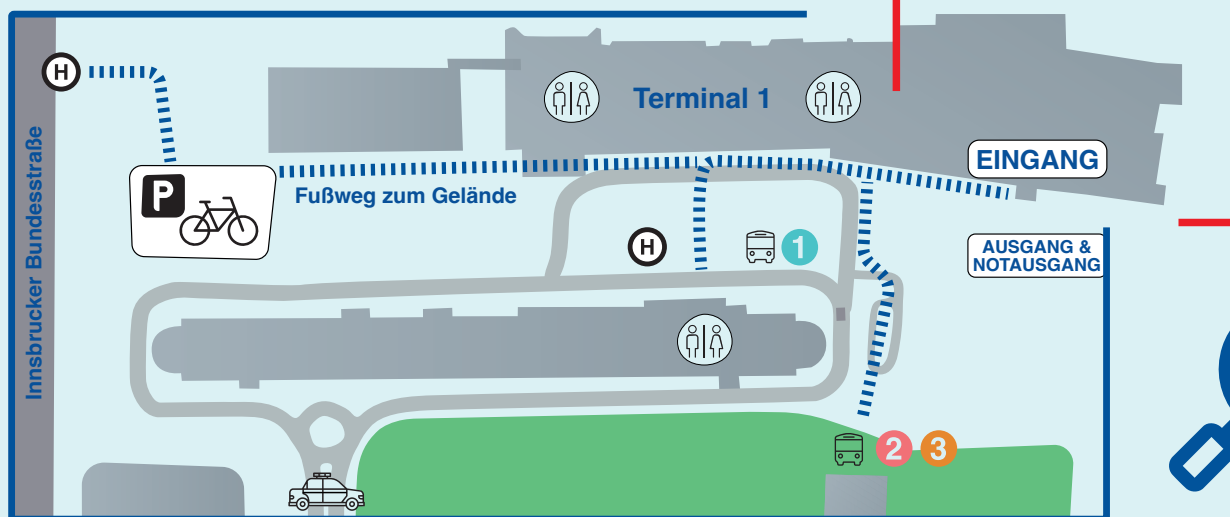

H **Haltestellen Linienbusse**

 **Haltestellen Shuttle-Busse**

 **Parkplatz: Fahrräder,
Zweiräder & Scooter**

ÖFFENTLICHE ANREISE (KOSTENLOS MIT DIESEN LINIEN)

Bus Nr. 2 (Walserfeld-Airport-Bahnhof)
Bus Nr. 10 (Walserfeld-Airport-Stadtzentrum-Sam)
Bus Nr. 180 (Hauptbahnhof-Airport-Wals-Bad Reichenhall)
Bus Nr. 181 (Hauptbahnhof-Airport-Walserberg)
Bus Nr. 260 (Hauptbahnhof-Airport-Saalfelden-Zell am See)

Zufahrtskontrolle durch Polizei

**Am Flughafen gibt es keine
Parkplätze für die Besucher
des Flughafen Festes!**

*Etwas Änderungen vorbehalten