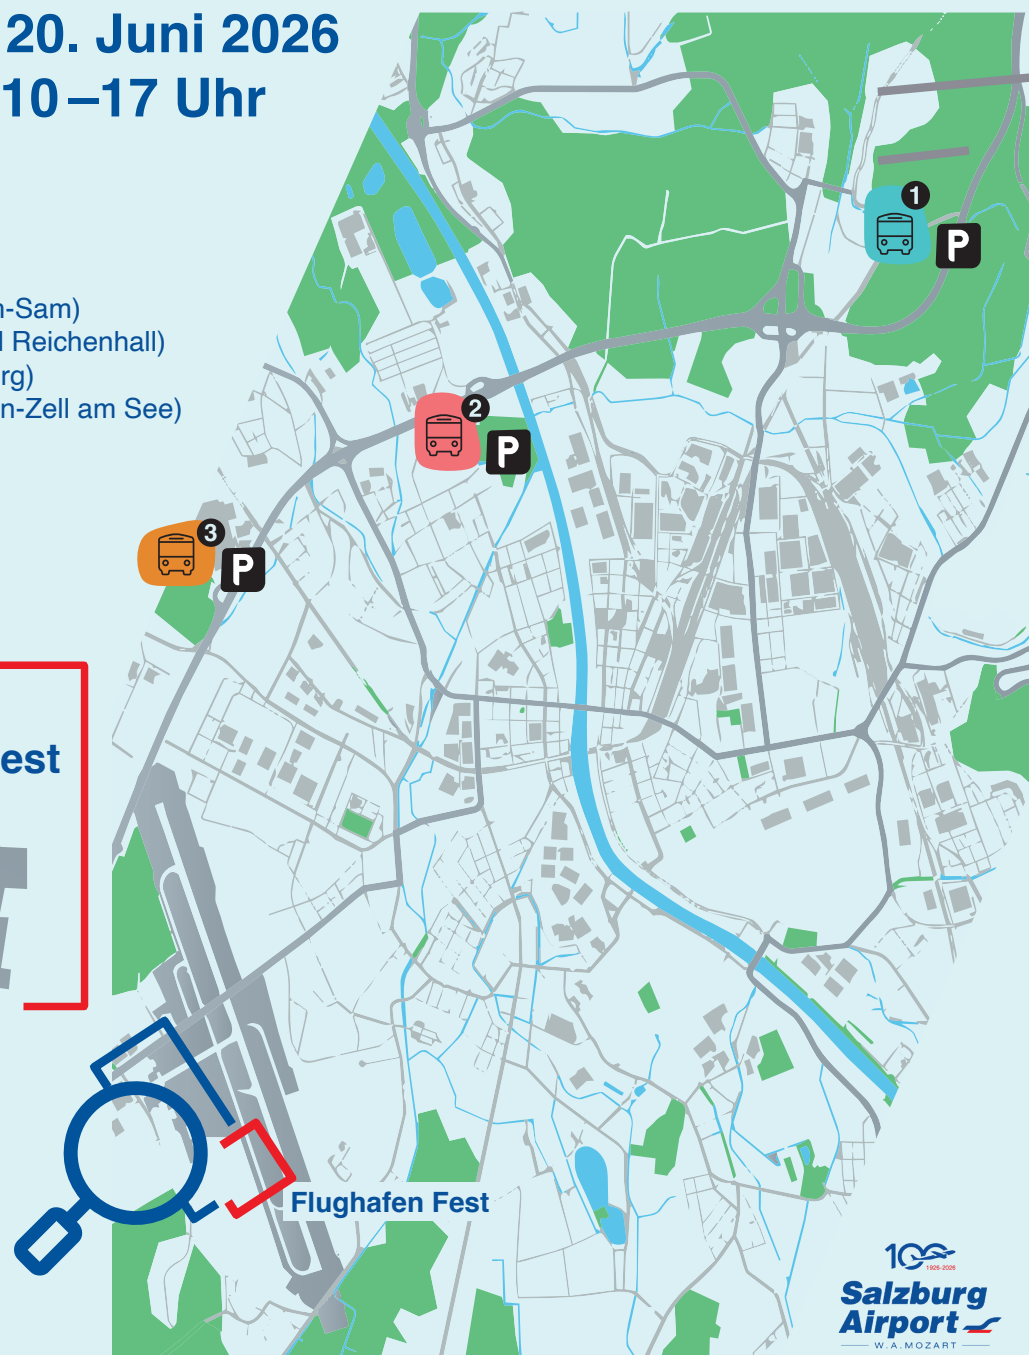

Flughafen Fest

20. Juni 2026
10–17 Uhr

P **PARKMÖGLICHKEITEN**
hier stehen Ihnen kostenlose
Parkplätze außerhalb des
Flughafens zur Verfügung

1 **Brandboxx in Bergheim**

2 **Messe Salzburg**

3 **Stadion Salzburg**

H **Haltestellen Linienbusse**

 **Haltestellen Shuttle-Busse**

 **Parkplatz: Fahrräder,
Zweiräder & Scooter**

ÖFFENTLICHE ANREISE (KOSTENLOS MIT DIESEN LINIEN)

Bus Nr. 2 (Walserfeld-Airport-Bahnhof)
Bus Nr. 10 (Walserfeld-Airport-Stadtzentrum-Sam)
Bus Nr. 180 (Hauptbahnhof-Airport-Wals-Bad Reichenhall)
Bus Nr. 181 (Hauptbahnhof-Airport-Walserberg)
Bus Nr. 260 (Hauptbahnhof-Airport-Saalfelden-Zell am See)

Zufahrtskontrolle durch Polizei

**Am Flughafen gibt es keine
Parkplätze für die Besucher
des Flughafen Festes!**

*Etwas Änderungen vorbehalten