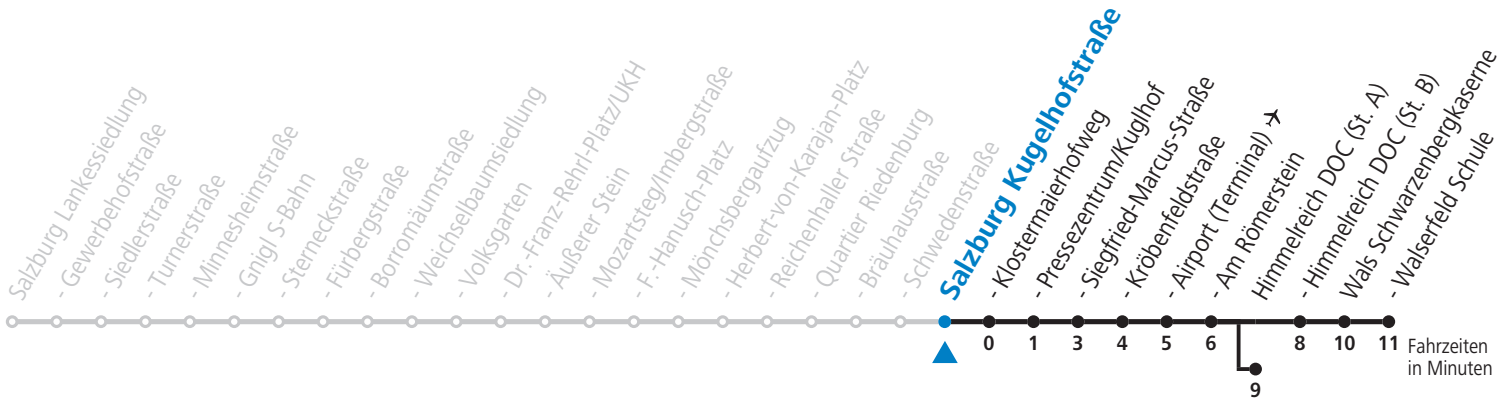

10 Sam - Volksgarten - Zentrum - Salzburg Airport - Himmelreich - Walserfeld Jahresfahrplan (Der Sommerferien - Fahrplan wird gesondert veröffentlicht.)

gültig von 13.12.2020 bis 11.12.2021.

Alle Angaben ohne Gewähr.

Montag bis Freitag, Schultag		Montag bis Freitag, schulfrei		Samstag		Sonn- und Feiertag	
5	38_a 58_a	5	38_a 58_a	5	58_a		
6	18_a 28_a 38 54	6	18_a 28_a 38_a 54_a	6	18_a 38_a 58_a	6	39
7	04 19 34 49	7	04_a 19_a 34_a 49_a	7	18_a 38_a 58_a	7	09 39
8	04 19_a 34_a 49_a	8	04_a 19_a 34_a 49_a	8	18_a 28_a 34_a 49_a	8	09 39
9	04_a 19_a 34_a 49_a	9	04_a 19_a 34_a 49_a	9	04_a 19_a 34_a 49_a	9	09 39
10	04_a 19_a 34_a 49_a	10	04_a 19_a 34_a 49_a	10	04_a 19_a 34_a 49_a	10	09 38
11	04_a 19_a 34_a 49	11	04_a 19_a 34_a 49_a	11	04_a 19_a 34_a 49_a	11	08 38
12	04 19 34 49	12	04_a 19_a 34_a 49_a	12	04_a 19_a 34_a 49_a	12	08 38
13	04_a 19_a 34_a 49_a	13	04_a 19_a 34_a 49_a	13	04_a 19_a 34_a 49_a	13	08 38
14	04_a 19_a 34 49	14	04_a 19_a 34_a 49_a	14	04_a 19_a 34_a 49_a	14	08 38
15	04 19 34 49	15	04_a 19_a 34_a 49_a	15	04_a 19_a 34_a 49_a	15	08 38
16	04 19 34 49	16	04_a 19_a 34_a 49_a	16	04_a 19_a 34_a 49_a	16	08 38
17	04 19 34 49	17	04_a 19_a 34_a 49_a	17	04_a 19_a 34_a 49_a	17	08 38
18	04 19 34 49	18	04_a 19_a 34_a 49_a	18	08 38	18	08 38
19	04 19 38	19	04_a 19_a 38	19	08 38	19	08 38
20	08 38	20	08 38	20	08 38	20	08 38
21	08 38	21	08 38	21	08 38	21	08 38
22	08	22	08	22	08 38	22	08
				23	08 24 54		
				0	24 54		

a = bis Himmelreich DOC (St. A)

NACHTSTERN: Freitag, sowie vor Sonn-/Feiertag ab ca. 22:00 Uhr - Verkehr nach Samstag-Fahrplan Am 08.12., 24.12. und 31.12. bitte Sonderfahrpläne beachten!

Ferien im Bundesland Salzburg: 24.12.2020 bis 06.01.2021, 08. bis 14.02., 27.03. bis 05.04., 10.07. bis 12.09., 24.09. und 26.10. bis 02.11.2021 (Vorbehaltlich Änderungen durch die Schulbehörde)

Aufgabenträgerschaft / Betreiber: Salzburg AG, Verkehr, Plainstraße 70, 5020 Salzburg, Tel.: +43 (0)800 660 660