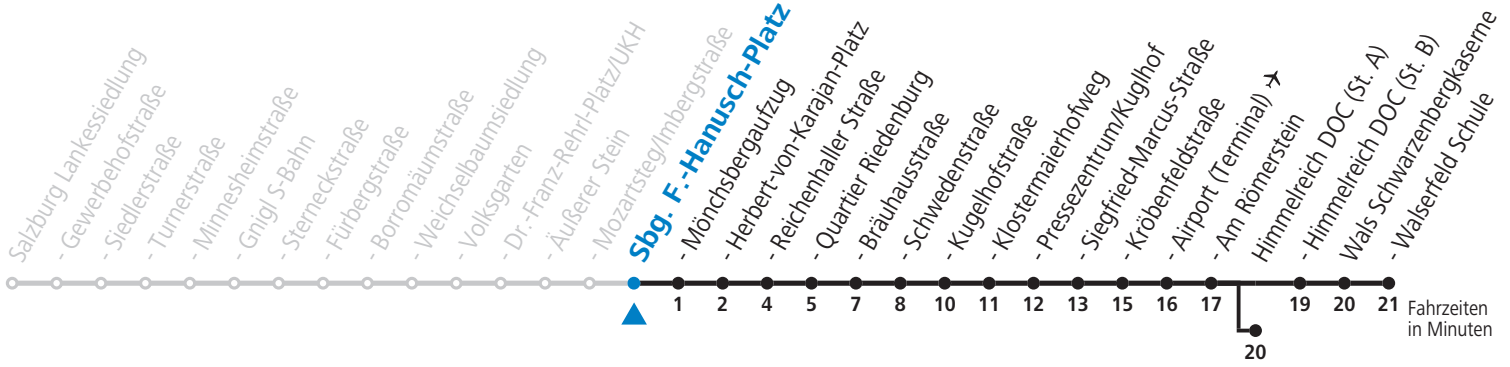

10 Sam - Volksgarten - Zentrum - Salzburg Airport - Himmelreich - Walserfeld Jahresfahrplan (Der Sommerferien - Fahrplan wird gesondert veröffentlicht.)

gültig von 13.12.2020 bis 11.12.2021.

Alle Angaben ohne Gewähr.

Montag bis Freitag, Schultag	Montag bis Freitag, schulfrei	Samstag	Sonn- und Feiertag
5 29_a 49_a	5 29_a 49_a	5 49_a	
6 09_a 19_a 29 43 53	6 09_a 19_a 29_a 43_a 53_a	6 09_a 29_a 49_a	6 30
7 08 23 38 53	7 08_a 23_a 38_a 53_a	7 09_a 29_a 49_a	7 00 30
8 08_a 23_a 38_a 53_a	8 08_a 23_a 38_a 53_a	8 09_a 19_a 23_a 38_a 53_a	8 00 30
9 08_a 23_a 38_a 53_a	9 08_a 23_a 38_a 53_a	9 08_a 23_a 38_a 53_a	9 00 30
10 08_a 23_a 38_a 53_a	10 08_a 23_a 38_a 53_a	10 08_a 23_a 38_a 53_a	10 00 29 59
11 08_a 23_a 38 53	11 08_a 23_a 38_a 53_a	11 08_a 23_a 38_a 53_a	11 29 59
12 08 23 38 53_a	12 08_a 23_a 38_a 53_a	12 08_a 23_a 38_a 53_a	12 29 59
13 08_a 23_a 38_a 53_a	13 08_a 23_a 38_a 53_a	13 08_a 23_a 38_a 53_a	13 29 59
14 08_a 23 38 53	14 08_a 23_a 38_a 53_a	14 08_a 23_a 38_a 53_a	14 29 59
15 08 23 38 53	15 08_a 23_a 38_a 53_a	15 08_a 23_a 38_a 53_a	15 29 59
16 08 23 38 53	16 08_a 23_a 38_a 53_a	16 08_a 23_a 38_a 53_a	16 29 59
17 08 23 38 53	17 08_a 23_a 38_a 53_a	17 08_a 23_a 38_a 59	17 29 59
18 08 23 38 53	18 08_a 23_a 38_a 53_a	18 29 59	18 29 59
19 08 29 59	19 08_a 29 59	19 29 59	19 29 59
20 29 59	20 29 59	20 29 59	20 29 59
21 29 59	21 29 59	21 29 59	21 29 59
		22 29 59	
		23 15 45	
		0 15 45	

a = bis Himmelreich DOC (St. A)

NACHTSTERN: Freitag, sowie vor Sonn-/Feiertag ab ca. 22:00 Uhr - Verkehr nach Samstag-Fahrplan Am 08.12., 24.12. und 31.12. bitte Sonderfahrpläne beachten!

Ferien im Bundesland Salzburg: 24.12.2020 bis 06.01.2021, 08. bis 14.02., 27.03. bis 05.04., 10.07. bis 12.09., 24.09. und 26.10. bis 02.11.2021 (Vorbehaltlich Änderungen durch die Schulbehörde)

Aufgabenträgerschaft / Betreiber: Salzburg AG, Verkehr, Plainstraße 70, 5020 Salzburg, Tel.: +43 (0)800 660 660