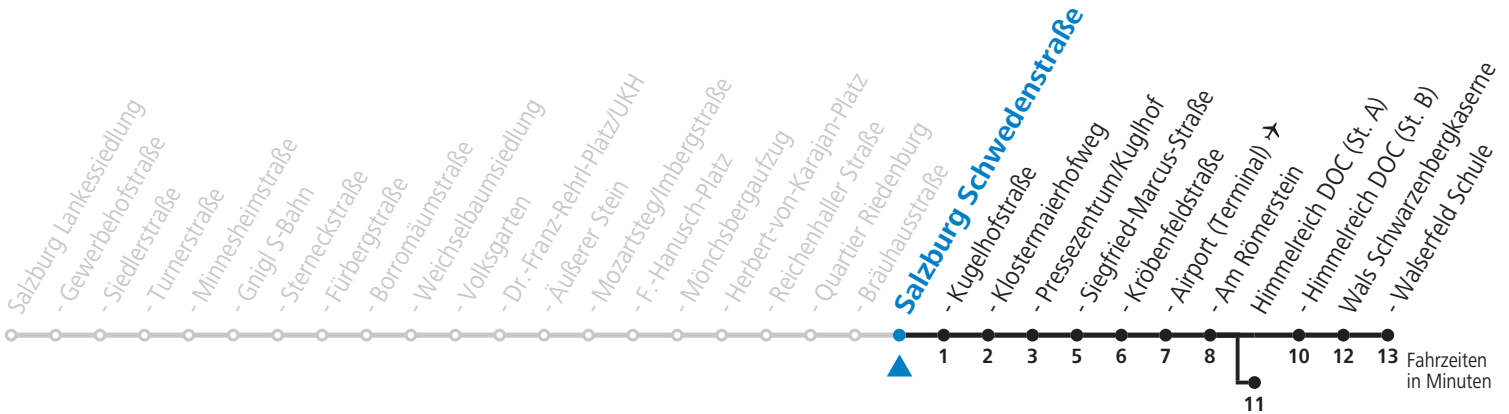

10 Sam - Volksgarten - Zentrum - Salzburg Airport - Himmelreich - Walserfeld Jahresfahrplan (Der Sommerferien - Fahrplan wird gesondert veröffentlicht.)

gültig von 13.12.2020 bis 11.12.2021.

Alle Angaben ohne Gewähr.

Montag bis Freitag, Schultag	Montag bis Freitag, schulfrei	Samstag	Sonn- und Feiertag
5 37_a 57_a	5 37_a 57_a	5 57_a	
6 17_a 27_a 37 52	6 17_a 27_a 37_a 52_a	6 17_a 37_a 57_a	6 38
7 02 17 32 47	7 02_a 17_a 32_a 47_a	7 17_a 37_a 57_a	7 08 38
8 02 17_a 32_a 47_a	8 02_a 17_a 32_a 47_a	8 17_a 27_a 32_a 47_a	8 08 38
9 02_a 17_a 32_a 47_a	9 02_a 17_a 32_a 47_a	9 02_a 17_a 32_a 47_a	9 08 38
10 02_a 17_a 32_a 47_a	10 02_a 17_a 32_a 47_a	10 02_a 17_a 32_a 47_a	10 08 37
11 02_a 17_a 32_a 47	11 02_a 17_a 32_a 47_a	11 02_a 17_a 32_a 47_a	11 07 37
12 02 17 32 47	12 02_a 17_a 32_a 47_a	12 02_a 17_a 32_a 47_a	12 07 37
13 02_a 17_a 32_a 47_a	13 02_a 17_a 32_a 47_a	13 02_a 17_a 32_a 47_a	13 07 37
14 02_a 17_a 32 47	14 02_a 17_a 32_a 47_a	14 02_a 17_a 32_a 47_a	14 07 37
15 02 17 32 47	15 02_a 17_a 32_a 47_a	15 02_a 17_a 32_a 47_a	15 07 37
16 02 17 32 47	16 02_a 17_a 32_a 47_a	16 02_a 17_a 32_a 47_a	16 07 37
17 02 17 32 47	17 02_a 17_a 32_a 47_a	17 02_a 17_a 32_a 47_a	17 07 37
18 02 17 32 47	18 02_a 17_a 32_a 47_a	18 07 37	18 07 37
19 02 17 37	19 02_a 17_a 37	19 07 37	19 07 37
20 07 37	20 07 37	20 07 37	20 07 37
21 07 37	21 07 37	21 07 37	21 07 37
22 07	22 07	22 07 37	22 07
		23 07 22 52	
		0 22 52	

a = bis Himmelreich DOC (St. A)

NACHTSTERN: Freitag, sowie vor Sonn-/Feiertag ab ca. 22:00 Uhr - Verkehr nach Samstag-Fahrplan Am 08.12., 24.12. und 31.12. bitte Sonderfahrpläne beachten!

Ferien im Bundesland Salzburg: 24.12.2020 bis 06.01.2021, 08. bis 14.02., 27.03. bis 05.04., 10.07. bis 12.09., 24.09. und 26.10. bis 02.11.2021 (Vorbehaltlich Änderungen durch die Schulbehörde)

Aufgabenträgerschaft / Betreiber: Salzburg AG, Verkehr, Plainstraße 70, 5020 Salzburg, Tel.: +43 (0)800 660 660