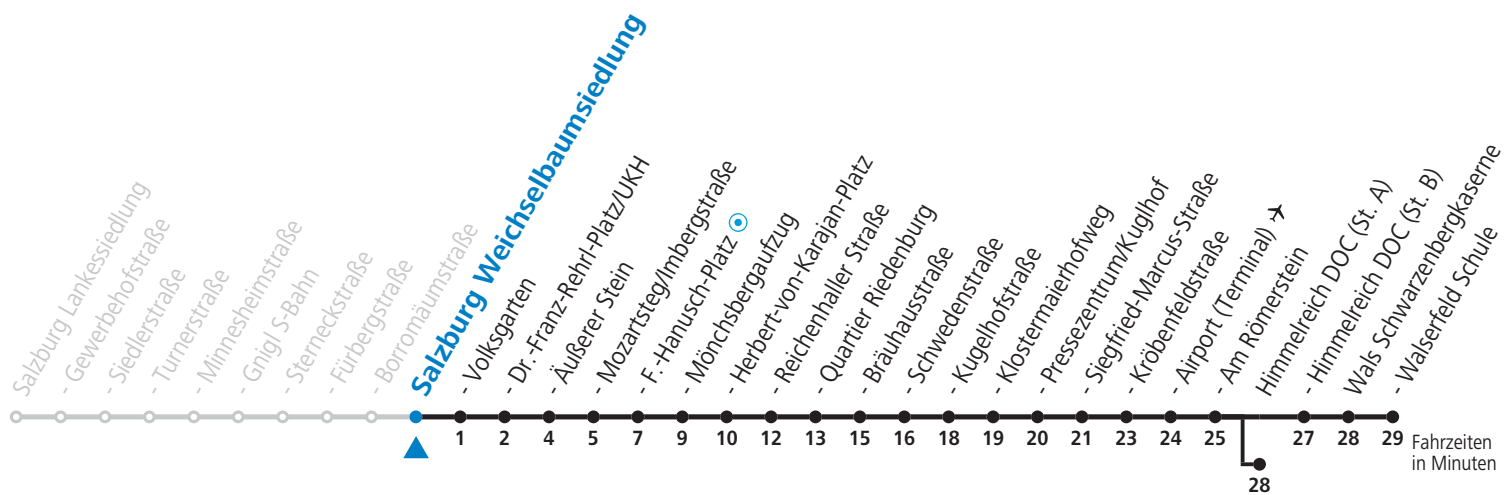

10 Sam - Volksgarten - Zentrum - Salzburg Airport - Himmelreich - Walsersfeld Jahresfahrplan (Der Sommerferien - Fahrplan wird gesondert veröffentlicht.)

gültig von 13.12.2020 bis 11.12.2021.

Alle Angaben ohne Gewähr.

Montag bis Freitag, Schultag	Montag bis Freitag, schulfrei	Samstag	Sonn- und Feiertag
6 21 45	6 21_b 45_b	6 41_b	
7 00 15 30 45	7 00_b 15_b 30_b 45_b	7 01_b 21_b 41_b	7 22 52
8 00_b 15_b 30_b 45_b	8 00_b 15_b 30_b 45_b	8 01_b 15_b 30_b 45_b	8 22 52
9 00_b 15_b 30_b 45_b	9 00_b 15_b 30_b 45_b	9 00_b 15_b 30_b 45_b	9 22 52
10 00_b 15_b 30_b 45_b	10 00_b 15_b 30_b 45_b	10 00_b 15_b 30_b 45_b	10 21 51
11 00_b 15_b 30 45	11 00_b 15_b 30_b 45_b	11 00_b 15_b 30_b 45_b	11 21 51
12 00 15 30 45_b	12 00_b 15_b 30_b 45_b	12 00_b 15_b 30_b 45_b	12 21 51
13 00_b 15_b 30_b 45_b	13 00_b 15_b 30_b 45_b	13 00_b 15_b 30_b 45_b	13 21 51
14 00_b 15 30 45	14 00_b 15_b 30_b 45_b	14 00_b 15_b 30_b 45_b	14 21 51
15 00 15 30 45	15 00_b 15_b 30_b 45_b	15 00_b 15_b 30_b 45_b	15 21 51
16 00 15 30 45	16 00_b 15_b 30_b 45_b	16 00_b 15_b 30_b 45_b	16 21 51
17 00 15 30 45	17 00_b 15_b 30_b 45_b	17 00_b 15_b 30_b 51	17 21 51
18 00 15 30 45	18 00_b 15_b 30_b 45_b	18 01_a 11_a 21 51	18 21 51
19 00 11_a^c 21 41_a^c 51	19 00_b 11_a^c 21 41_a^c 51	19 01_a^c 21 51	19 21 51
20 01_a^c 21 51	20 01_a^c 21 51	20 21 51	20 21 51
21 21 51	21 21 51	21 21 51	21 21 51
22 14_a^c 44_a^c	22 14_a^c 44_a^c	22 21 51	22 14_a^c 44_a^c
23 14_a^c	23 14_a^c	23 14_a^c	23 14_a^c

a = bis Salzburg Volksgarten   b = bis Himmelreich DOC (St. A)   c = verkehrt weiter bis Polizeidirektion/Betriebshof

NACHTSTERN: Freitag, sowie vor Sonn-/Feiertag ab ca. 22:00 Uhr - Verkehr nach Samstag-Fahrplan Am 08.12., 24.12. und 31.12. bitte Sonderfahrpläne beachten!

Ferien im Bundesland Salzburg: 24.12.2020 bis 06.01.2021, 08. bis 14.02., 27.03. bis 05.04., 10.07. bis 12.09., 24.09. und 26.10. bis 02.11.2021 (Vorbehaltlich Änderungen durch die Schulbehörde)

Aufgabenträgerschaft / Betreiber: Salzburg AG, Verkehr, Plainstraße 70, 5020 Salzburg, Tel.: +43 (0)800 660 660

Datum: 25.10.2020 14:07:33; Linie: 91-10-M-10-H; Haltestelle: 50870