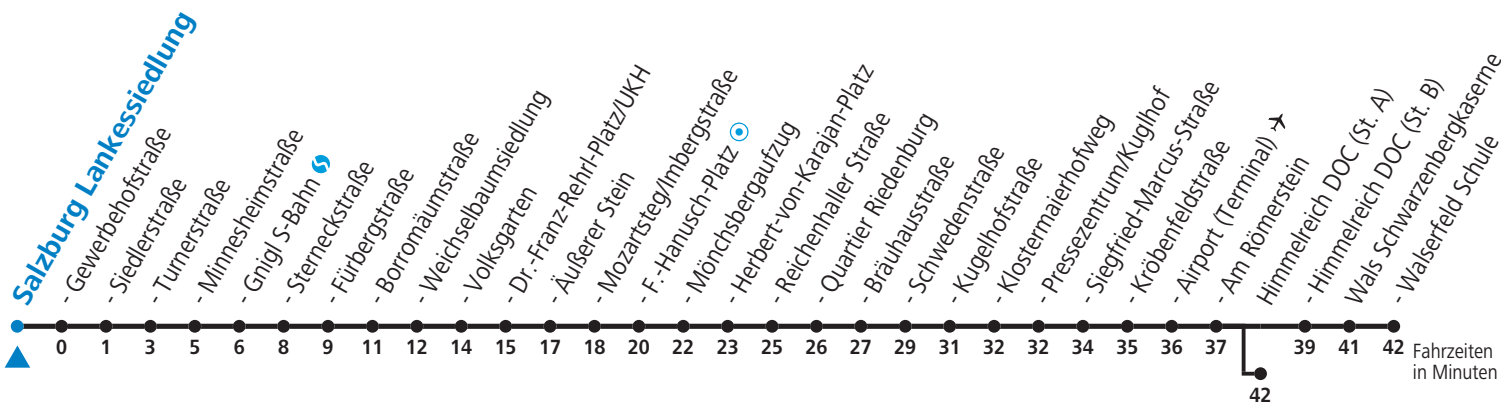

# 10 Sam - Volksgarten - Zentrum - Salzburg Airport - Himmelreich - Walserfeld Jahresfahrplan (Der Sommerferien - Fahrplan wird gesondert veröffentlicht.)

gültig von 13.12.2020 bis 11.12.2021.

Alle Angaben ohne Gewähr.