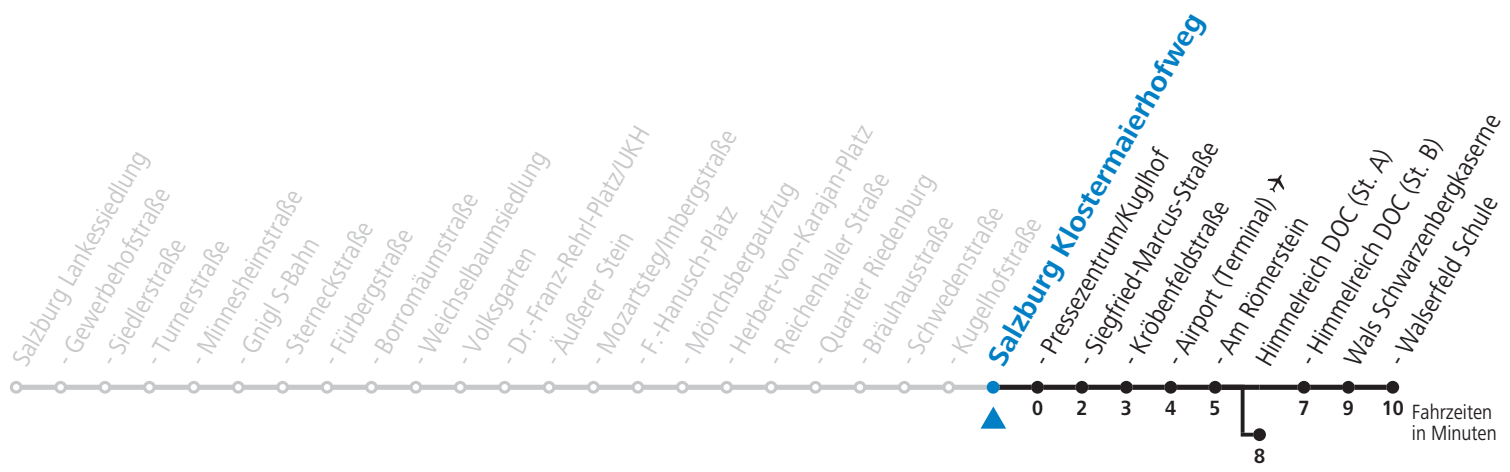

10 Sam - Volksgarten - Zentrum - Salzburg Airport - Himmelreich - Walserfeld Jahresfahrplan (Der Sommerferien - Fahrplan wird gesondert veröffentlicht.)

gültig von 13.12.2020 bis 11.12.2021.

Alle Angaben ohne Gewähr.

Montag bis Freitag, Schultag		Montag bis Freitag, schulfrei		Samstag		Sonn- und Feiertag	
5	39_a 59_a	5	39_a 59_a	5	59_a		
6	19_a 29_a 39 55	6	19_a 29_a 39_a 55_a	6	19_a 39_a 59_a	6	40
7	05 20 35 50	7	05_a 20_a 35_a 50_a	7	19_a 39_a 59_a	7	10 40
8	05 20_a 35_a 50_a	8	05_a 20_a 35_a 50_a	8	19_a 29_a 35_a 50_a	8	10 40
9	05_a 20_a 35_a 50_a	9	05_a 20_a 35_a 50_a	9	05_a 20_a 35_a 50_a	9	10 40
10	05_a 20_a 35_a 50_a	10	05_a 20_a 35_a 50_a	10	05_a 20_a 35_a 50_a	10	10 39
11	05_a 20_a 35_a 50	11	05_a 20_a 35_a 50_a	11	05_a 20_a 35_a 50_a	11	09 39
12	05 20 35 50	12	05_a 20_a 35_a 50_a	12	05_a 20_a 35_a 50_a	12	09 39
13	05_a 20_a 35_a 50_a	13	05_a 20_a 35_a 50_a	13	05_a 20_a 35_a 50_a	13	09 39
14	05_a 20_a 35 50	14	05_a 20_a 35_a 50_a	14	05_a 20_a 35_a 50_a	14	09 39
15	05 20 35 50	15	05_a 20_a 35_a 50_a	15	05_a 20_a 35_a 50_a	15	09 39
16	05 20 35 50	16	05_a 20_a 35_a 50_a	16	05_a 20_a 35_a 50_a	16	09 39
17	05 20 35 50	17	05_a 20_a 35_a 50_a	17	05_a 20_a 35_a 50_a	17	09 39
18	05 20 35 50	18	05_a 20_a 35_a 50_a	18	09 39	18	09 39
19	05 20 39	19	05_a 20_a 39	19	09 39	19	09 39
20	09 39	20	09 39	20	09 39	20	09 39
21	09 39	21	09 39	21	09 39	21	09 39
22	09	22	09	22	09 39	22	09
				23	09 24 54		
				0	24 54		

a = bis Himmelreich DOC (St. A)

NACHTSTERN: Freitag, sowie vor Sonn-/Feiertag ab ca. 22:00 Uhr - Verkehr nach Samstag-Fahrplan Am 08.12., 24.12. und 31.12. bitte Sonderfahrpläne beachten!

Ferien im Bundesland Salzburg: 24.12.2020 bis 06.01.2021, 08. bis 14.02., 27.03. bis 05.04., 10.07. bis 12.09., 24.09. und 26.10. bis 02.11.2021 (Vorbehaltlich Änderungen durch die Schulbehörde)

Aufgabenträgerschaft / Betreiber: Salzburg AG, Verkehr, Plainstraße 70, 5020 Salzburg, Tel.: +43 (0)800 660 660

Datum: 25.10.2020 14:07:33; Linie: 91-10-MR-10-H; Haltestelle: 51050