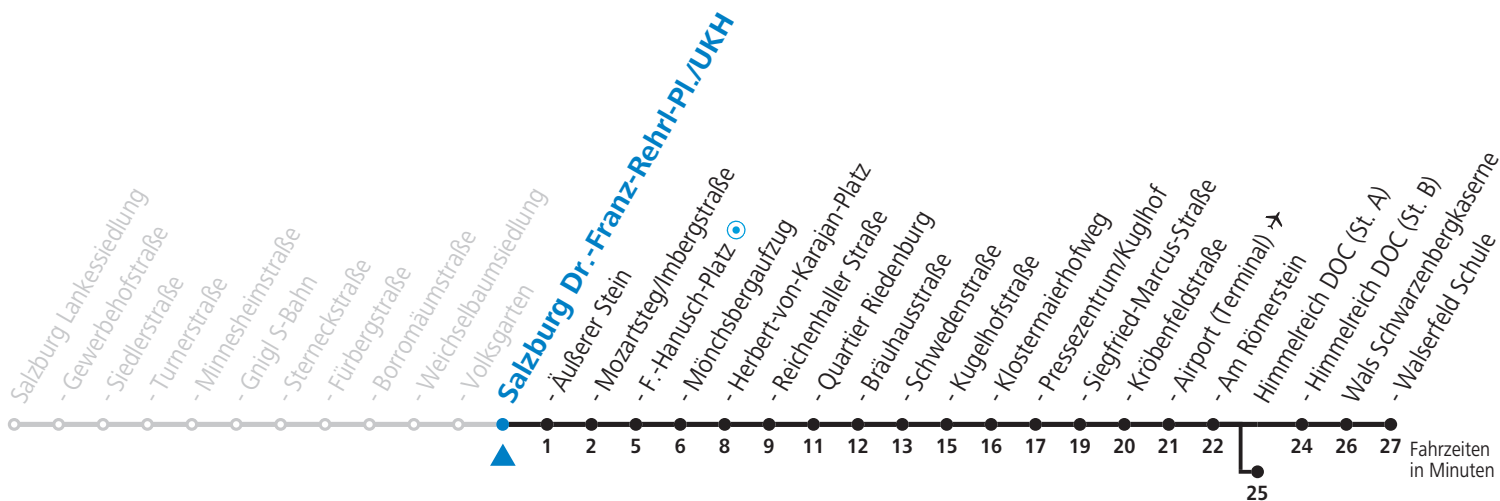

10 Sam - Volksgarten - Zentrum - Salzburg Airport - Himmelreich - Walserfeld Jahresfahrplan (Der Sommerferien - Fahrplan wird gesondert veröffentlicht.)

gültig von 13.12.2020 bis 11.12.2021.

Alle Angaben ohne Gewähr.

Montag bis Freitag, Schultag	Montag bis Freitag, schulfrei	Samstag	Sonn- und Feiertag
6 23 48	6 23_a 48_a	6 43_a	
7 03 18 33 48	7 03_a 18_a 33_a 48_a	7 03_a 23_a 43_a	7 24 54
8 03_a 18_a 33_a 48_a	8 03_a 18_a 33_a 48_a	8 03_a 18_a 33_a 48_a	8 24 54
9 03_a 18_a 33_a 48_a	9 03_a 18_a 33_a 48_a	9 03_a 18_a 33_a 48_a	9 24 54
10 03_a 18_a 33_a 48_a	10 03_a 18_a 33_a 48_a	10 03_a 18_a 33_a 48_a	10 23 53
11 03_a 18_a 33 48	11 03_a 18_a 33_a 48_a	11 03_a 18_a 33_a 48_a	11 23 53
12 03 18 33 48_a	12 03_a 18_a 33_a 48_a	12 03_a 18_a 33_a 48_a	12 23 53
13 03_a 18_a 33_a 48_a	13 03_a 18_a 33_a 48_a	13 03_a 18_a 33_a 48_a	13 23 53
14 03_a 18 33 48	14 03_a 18_a 33_a 48_a	14 03_a 18_a 33_a 48_a	14 23 53
15 03 18 33 48	15 03_a 18_a 33_a 48_a	15 03_a 18_a 33_a 48_a	15 23 53
16 03 18 33 48	16 03_a 18_a 33_a 48_a	16 03_a 18_a 33_a 48_a	16 23 53
17 03 18 33 48	17 03_a 18_a 33_a 48_a	17 03_a 18_a 33_a 53	17 23 53
18 03 18 33 48	18 03_a 18_a 33_a 48_a	18 23 53	18 23 53
19 03 23 53	19 03_a 23 53	19 23 53	19 23 53
20 23 53	20 23 53	20 23 53	20 23 53
21 23 53	21 23 53	21 23 53	21 23 53
		22 23 53	

a = bis Himmelreich DOC (St. A)

**NACHTSTERN: Freitag, sowie vor Sonn-/Feiertag ab ca. 22:00 Uhr - Verkehr nach Samstag-Fahrplan
Am 08.12., 24.12. und 31.12. bitte Sonderfahrpläne beachten!**

Ferien im Bundesland Salzburg: 24.12.2020 bis 06.01.2021, 08. bis 14.02., 27.03. bis 05.04., 10.07. bis 12.09., 24.09. und 26.10. bis 02.11.2021 (Vorbehaltlich Änderungen durch die Schulbehörde)

Aufgabenträgerschaft / Betreiber: Salzburg AG, Verkehr, Plainstraße 70, 5020 Salzburg, Tel.: +43 (0)800 660 660