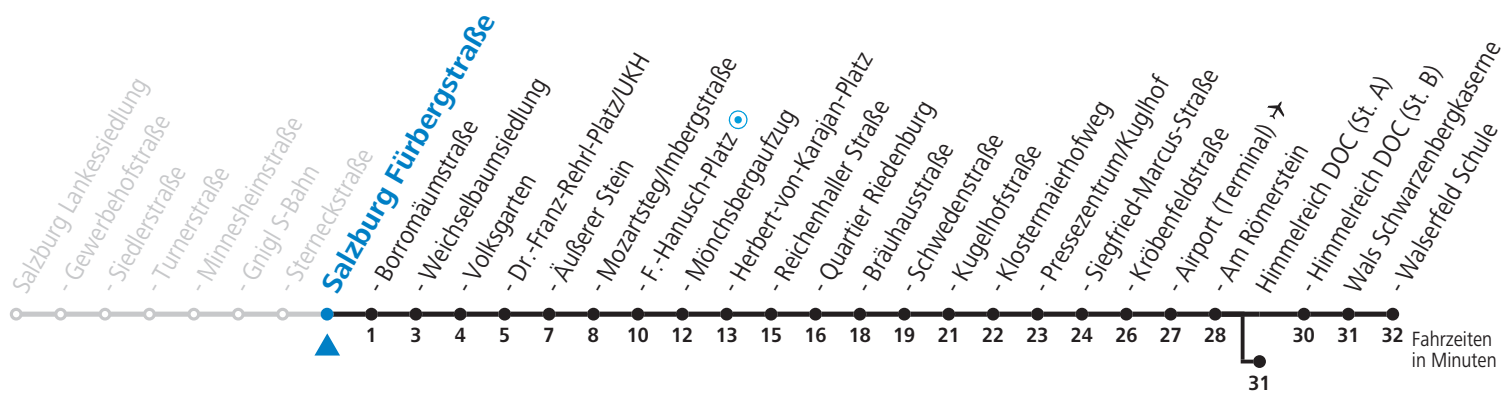

10 Sam - Volksgarten - Zentrum - Salzburg Airport - Himmelreich - Walserfeld Jahresfahrplan (Der Sommerferien - Fahrplan wird gesondert veröffentlicht.)

gültig von 13.12.2020 bis 11.12.2021.

Alle Angaben ohne Gewähr.

Montag bis Freitag, Schultag					Montag bis Freitag, schulfrei					Samstag			Sonn- und Feiertag				
6	18	42	57		6	18_b	42_b	57_b		6	38_b	58_b					
7	12	27	42	57_b	7	12_b	27_b	42_b	57_b	7	18_b	38_b	58_b	7	19	49	
8	12_b	27_b	42_b	57_b	8	12_b	27_b	42_b	57_b	8	12_b	27_b	42_b	57_b	8	19	49
9	12_b	27_b	42_b	57_b	9	12_b	27_b	42_b	57_b	9	12_b	27_b	42_b	57_b	9	19	49
10	12_b	27_b	42_b	57_b	10	12_b	27_b	42_b	57_b	10	12_b	27_b	42_b	57_b	10	18	48
11	12_b	27	42	57	11	12_b	27_b	42_b	57_b	11	12_b	27_b	42_b	57_b	11	18	48
12	12	27	42_b	57_b	12	12_b	27_b	42_b	57_b	12	12_b	27_b	42_b	57_b	12	18	48
13	12_b	27_b	42_b	57_b	13	12_b	27_b	42_b	57_b	13	12_b	27_b	42_b	57_b	13	18	48
14	12	27	42	57	14	12_b	27_b	42_b	57_b	14	12_b	27_b	42_b	57_b	14	18	48
15	12	27	42	57	15	12_b	27_b	42_b	57_b	15	12_b	27_b	42_b	57_b	15	18	48
16	12	27	42	57	16	12_b	27_b	42_b	57_b	16	12_b	27_b	42_b	57_b	16	18	48
17	12	27	42	57	17	12_b	27_b	42_b	57_b	17	12_b	27_b	48	58_a^c	17	18	48
18	12	27	42	57	18	12_b	27_b	42_b	57_b	18	08_a^c	18	48	58_a^c	18	18	48
19	08_a^c	18	38_a^c	48	58_a^c	19	08_a^c	18	38_a^c	48	58_a^c	19	18	48	19	18	48
20	18	48			20	18	48			20	18	48			20	18	48
21	18	48			21	18	48			21	18	48			21	18	48
22	12_a^c	42_a^c			22	12_a^c	42_a^c			22	18	48			22	12_a^c	42_a^c
23	12_a^c				23	12_a^c				23	12_a^c				23	12_a^c	

a = bis Salzburg Volksgarten   b = bis Himmelreich DOC (St. A)   c = verkehrt weiter bis Polizeidirektion/Betriebshof

NACHTSTERN: Freitag, sowie vor Sonn-/Feiertag ab ca. 22:00 Uhr - Verkehr nach Samstag-Fahrplan Am 08.12., 24.12. und 31.12. bitte Sonderfahrpläne beachten!

Ferien im Bundesland Salzburg: 24.12.2020 bis 06.01.2021, 08. bis 14.02., 27.03. bis 05.04., 10.07. bis 12.09., 24.09. und 26.10. bis 02.11.2021 (Vorbehaltlich Änderungen durch die Schulbehörde)

Aufgabenträgerschaft / Betreiber: Salzburg AG, Verkehr, Plainstraße 70, 5020 Salzburg, Tel.: +43 (0)800 660 660