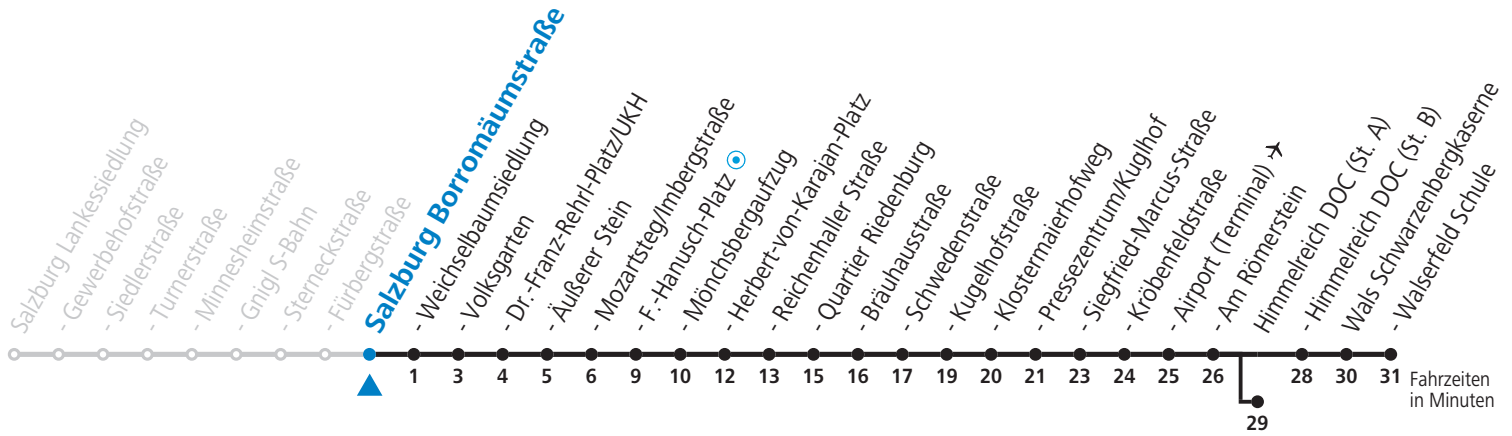

10 Sam - Volksgarten - Zentrum - Salzburg Airport - Himmelreich - Walserfeld Jahresfahrplan (Der Sommerferien - Fahrplan wird gesondert veröffentlicht.)

gültig von 13.12.2020 bis 11.12.2021.

Alle Angaben ohne Gewähr.

Montag bis Freitag, Schultag	Montag bis Freitag, schulfrei	Samstag	Sonn- und Feiertag
6 19 44 59	6 19_b 44_b 59_b	6 39_b 59_b	
7 14 29 44 59_b	7 14_b 29_b 44_b 59_b	7 19_b 39_b 59_b	7 20 50
8 14_b 29_b 44_b 59_b	8 14_b 29_b 44_b 59_b	8 14_b 29_b 44_b 59_b	8 20 50
9 14_b 29_b 44_b 59_b	9 14_b 29_b 44_b 59_b	9 14_b 29_b 44_b 59_b	9 20 50
10 14_b 29_b 44_b 59_b	10 14_b 29_b 44_b 59_b	10 14_b 29_b 44_b 59_b	10 19 49
11 14_b 29 44 59	11 14_b 29_b 44_b 59_b	11 14_b 29_b 44_b 59_b	11 19 49
12 14 29 44_b 59_b	12 14_b 29_b 44_b 59_b	12 14_b 29_b 44_b 59_b	12 19 49
13 14_b 29_b 44_b 59_b	13 14_b 29_b 44_b 59_b	13 14_b 29_b 44_b 59_b	13 19 49
14 14 29 44 59	14 14_b 29_b 44_b 59_b	14 14_b 29_b 44_b 59_b	14 19 49
15 14 29 44 59	15 14_b 29_b 44_b 59_b	15 14_b 29_b 44_b 59_b	15 19 49
16 14 29 44 59	16 14_b 29_b 44_b 59_b	16 14_b 29_b 44_b 59_b	16 19 49
17 14 29 44 59	17 14_b 29_b 44_b 59_b	17 14_b 29_b 49 59_a^c	17 19 49
18 14 29 44 59	18 14_b 29_b 44_b 59_b	18 09_a^c 19 49 59_a^c	18 19 49
19 09_a^c 19 39_a^c 49 59_a^c	19 09_a^c 19 39_a^c 49 59_a^c	19 19 49	19 19 49
20 19 49	20 19 49	20 19 49	20 19 49
21 19 49	21 19 49	21 19 49	21 19 49
22 13_a^c 43_a^c	22 13_a^c 43_a^c	22 19 49	22 13_a^c 43_a^c
23 13_a^c	23 13_a^c	23 13_a^c	23 13_a^c

a = bis Salzburg Volksgarten   b = bis Himmelreich DOC (St. A)   c = verkehrt weiter bis Polizeidirektion/Betriebshof

NACHTSTERN: Freitag, sowie vor Sonn-/Feiertag ab ca. 22:00 Uhr - Verkehr nach Samstag-Fahrplan Am 08.12., 24.12. und 31.12. bitte Sonderfahrpläne beachten!

Ferien im Bundesland Salzburg: 24.12.2020 bis 06.01.2021, 08. bis 14.02., 27.03. bis 05.04., 10.07. bis 12.09., 24.09. und 26.10. bis 02.11.2021 (Vorbehaltlich Änderungen durch die Schulbehörde)

Aufgabenträgerschaft / Betreiber: Salzburg AG, Verkehr, Plainstraße 70, 5020 Salzburg, Tel.: +43 (0)800 660 660