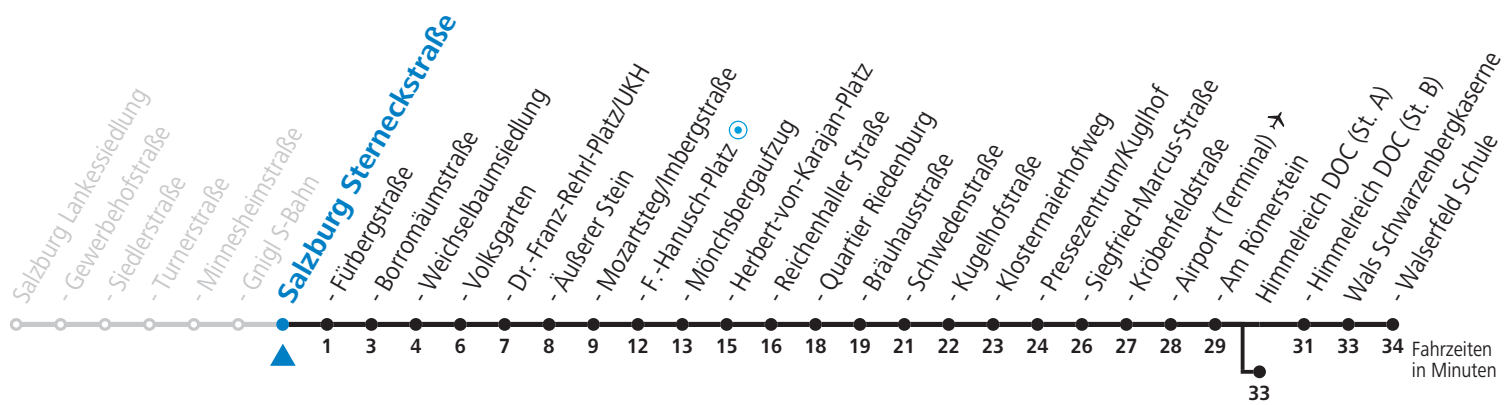

10 Sam - Volksgarten - Zentrum - Salzburg Airport - Himmelreich - Walserfeld Jahresfahrplan (Der Sommerferien - Fahrplan wird gesondert veröffentlicht.)

gültig von 13.12.2020 bis 11.12.2021.

Alle Angaben ohne Gewähr.

Montag bis Freitag, Schultag	Montag bis Freitag, schulfrei	Samstag	Sonn- und Feiertag
6 17 40 55	6 17_b 40_b 55_b	6 37_b 57_b	
7 10 25 40 55_b	7 10_b 25_b 40_b 55_b	7 17_b 37_b 57_b	7 18 48
8 10_b 25_b 40_b 55_b	8 10_b 25_b 40_b 55_b	8 10_b 25_b 40_b 55_b	8 18 48
9 10_b 25_b 40_b 55_b	9 10_b 25_b 40_b 55_b	9 10_b 25_b 40_b 55_b	9 18 48
10 10_b 25_b 40_b 55_b	10 10_b 25_b 40_b 55_b	10 10_b 25_b 40_b 55_b	10 17 47
11 10_b 25 40 55	11 10_b 25_b 40_b 55_b	11 10_b 25_b 40_b 55_b	11 17 47
12 10 25 40_b 55_b	12 10_b 25_b 40_b 55_b	12 10_b 25_b 40_b 55_b	12 17 47
13 10_b 25_b 40_b 55_b	13 10_b 25_b 40_b 55_b	13 10_b 25_b 40_b 55_b	13 17 47
14 10 25 40 55	14 10_b 25_b 40_b 55_b	14 10_b 25_b 40_b 55_b	14 17 47
15 10 25 40 55	15 10_b 25_b 40_b 55_b	15 10_b 25_b 40_b 55_b	15 17 47
16 10 25 40 55	16 10_b 25_b 40_b 55_b	16 10_b 25_b 40_b 55_b	16 17 47
17 10 25 40 55	17 10_b 25_b 40_b 55_b	17 10_b 25_b 47 57_a^c	17 17 47
18 10 25 40 55	18 10_b 25_b 40_b 55_b	18 07_a^c 17 47 57_a^c	18 17 47
19 07_a^c 17 37_a^c 47 57_a^c	19 07_a^c 17 37_a^c 47 57_a^c	19 17 47	19 17 47
20 17 47	20 17 47	20 17 47	20 17 47
21 17 47	21 17 47	21 17 47	21 17 47
22 12_a^c 42_a^c	22 12_a^c 42_a^c	22 17 47	22 12_a^c 42_a^c
23 12_a^c	23 12_a^c	23 12_a^c	23 12_a^c

a = bis Salzburg Volksgarten   b = bis Himmelreich DOC (St. A)   c = verkehrt weiter bis Polizeidirektion/Betriebshof

NACHTSTERN: Freitag, sowie vor Sonn-/Feiertag ab ca. 22:00 Uhr - Verkehr nach Samstag-Fahrplan
Am 08.12., 24.12. und 31.12. bitte Sonderfahrpläne beachten!

Ferien im Bundesland Salzburg: 24.12.2020 bis 06.01.2021, 08. bis 14.02., 27.03. bis 05.04., 10.07. bis 12.09., 24.09. und 26.10. bis 02.11.2021 (Vorbehaltlich Änderungen durch die Schulbehörde)

Aufgabenträgerschaft / Betreiber: Salzburg AG, Verkehr, Plainstraße 70, 5020 Salzburg, Tel.: +43 (0)800 660 660

Datum: 25.10.2020 14:07:33; Linie: 91-10-M-10-H; Haltestelle: 50807