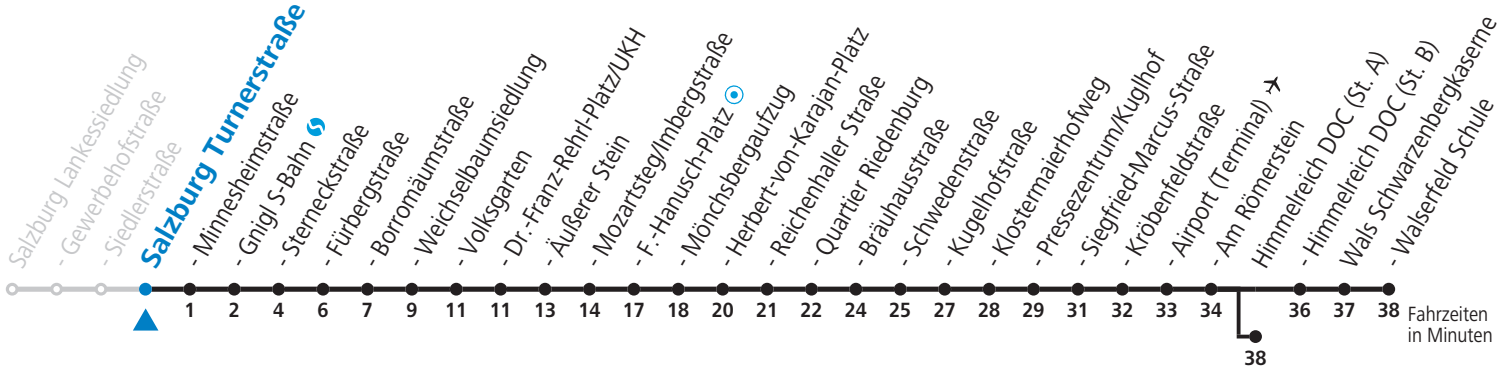

a = bis Salzburg Volksgarten    b = bis Himmelreich DOC (St. A)    c = verkehrt weiter bis Polizeidirektion/Betriebshof

**NACHTSTERN: Freitag, sowie vor Sonn-/Feiertag ab ca. 22:00 Uhr - Verkehr nach Samstag-Fahrplan  
Am 08.12., 24.12. und 31.12. bitte Sonderfahrpläne beachten!**

# 10 Sam - Volksgarten - Zentrum - Salzburg Airport - Himmelreich - Walserfeld Jahresfahrplan (Der Sommerferien - Fahrplan wird gesondert veröffentlicht.)

gültig von 13.12.2020 bis 11.12.2021.

Alle Angaben ohne Gewähr.