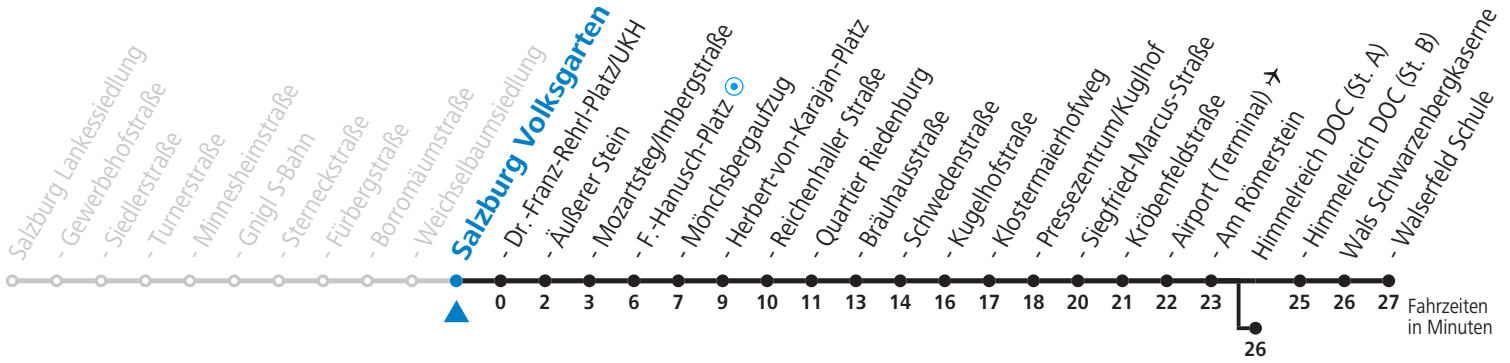

10 Sam - Volksgarten - Zentrum - Salzburg Airport - Himmelreich - Walserfeld Jahresfahrplan (Der Sommerferien - Fahrplan wird gesondert veröffentlicht.)

gültig von 13.12.2020 bis 11.12.2021.

Alle Angaben ohne Gewähr.

Montag bis Freitag, Schultag	Montag bis Freitag, schulfrei	Samstag	Sonn- und Feiertag
6 23 47	6 23_a 47_a	6 43_a	
7 02 17 32 47	7 02_a 17_a 32_a 47_a	7 03_a 23_a 43_a	7 24 54
8 02_a 17_a 32_a 47_a	8 02_a 17_a 32_a 47_a	8 03_a 17_a 32_a 47_a	8 24 54
9 02_a 17_a 32_a 47_a	9 02_a 17_a 32_a 47_a	9 02_a 17_a 32_a 47_a	9 24 54
10 02_a 17_a 32_a 47_a	10 02_a 17_a 32_a 47_a	10 02_a 17_a 32_a 47_a	10 23 53
11 02_a 17_a 32 47	11 02_a 17_a 32_a 47_a	11 02_a 17_a 32_a 47_a	11 23 53
12 02 17 32 47_a	12 02_a 17_a 32_a 47_a	12 02_a 17_a 32_a 47_a	12 23 53
13 02_a 17_a 32_a 47_a	13 02_a 17_a 32_a 47_a	13 02_a 17_a 32_a 47_a	13 23 53
14 02_a 17 32 47	14 02_a 17_a 32_a 47_a	14 02_a 17_a 32_a 47_a	14 23 53
15 02 17 32 47	15 02_a 17_a 32_a 47_a	15 02_a 17_a 32_a 47_a	15 23 53
16 02 17 32 47	16 02_a 17_a 32_a 47_a	16 02_a 17_a 32_a 47_a	16 23 53
17 02 17 32 47	17 02_a 17_a 32_a 47_a	17 02_a 17_a 32_a 53	17 23 53
18 02 17 32 47	18 02_a 17_a 32_a 47_a	18 23 53	18 23 53
19 02 23 53	19 02_a 23 53	19 23 53	19 23 53
20 23 53	20 23 53	20 23 53	20 23 53
21 23 53	21 23 53	21 23 53	21 23 53
		22 23 53	

a = bis Himmelreich DOC (St. A)

NACHTSTERN: Freitag, sowie vor Sonn-/Feiertag ab ca. 22:00 Uhr - Verkehr nach Samstag-Fahrplan Am 08.12., 24.12. und 31.12. bitte Sonderfahrpläne beachten!

Ferien im Bundesland Salzburg: 24.12.2020 bis 06.01.2021, 08. bis 14.02., 27.03. bis 05.04., 10.07. bis 12.09., 24.09. und 26.10. bis 02.11.2021 (Vorbehaltlich Änderungen durch die Schulbehörde)

Aufgabenträgerschaft / Betreiber: Salzburg AG, Verkehr, Plainstraße 70, 5020 Salzburg, Tel.: +43 (0)800 660 660