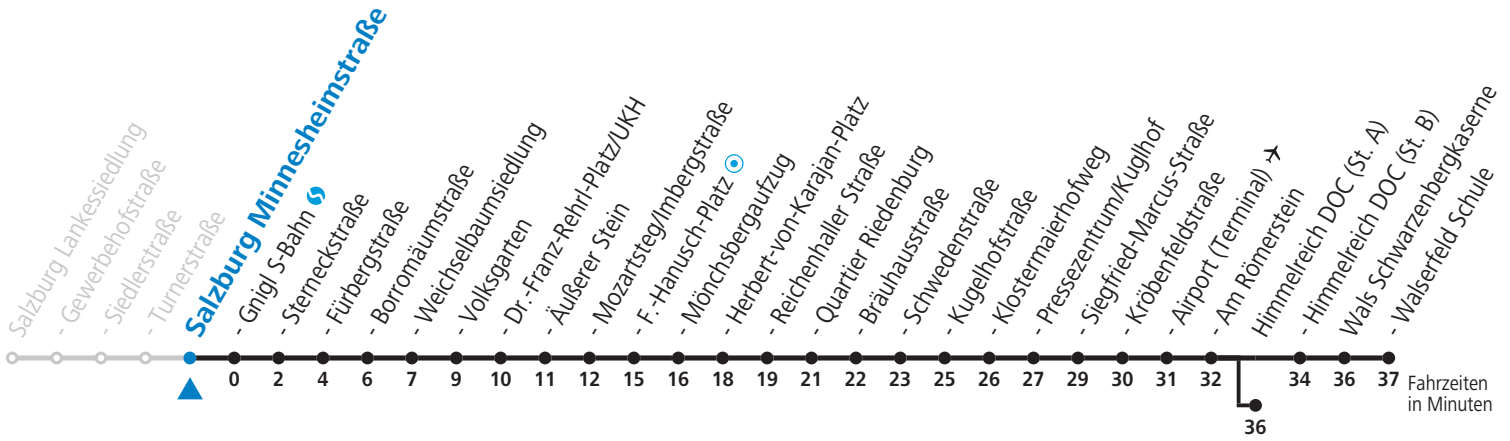

10 Sam - Volksgarten - Zentrum - Salzburg Airport - Himmelreich - Walsersfeld Jahresfahrplan (Der Sommerferien - Fahrplan wird gesondert veröffentlicht.)

gültig von 13.12.2020 bis 11.12.2021.

Alle Angaben ohne Gewähr.

Montag bis Freitag, Schultag	Montag bis Freitag, schulfrei	Samstag	Sonn- und Feiertag
6 15 37 52	6 15_b 37_b 52_b	6 35_b 55_b	
7 07 22 37 52_b	7 07_b 22_b 37_b 52_b	7 15_b 35_b 55_b	7 16 46
8 07_b 22_b 37_b 52_b	8 07_b 22_b 37_b 52_b	8 07_b 22_b 37_b 52_b	8 16 46
9 07_b 22_b 37_b 52_b	9 07_b 22_b 37_b 52_b	9 07_b 22_b 37_b 52_b	9 16 46
10 07_b 22_b 37_b 52_b	10 07_b 22_b 37_b 52_b	10 07_b 22_b 37_b 52_b	10 15 45
11 07_b 22 37 52	11 07_b 22_b 37_b 52_b	11 07_b 22_b 37_b 52_b	11 15 45
12 07 22 37_b 52_b	12 07_b 22_b 37_b 52_b	12 07_b 22_b 37_b 52_b	12 15 45
13 07_b 22_b 37_b 52_b	13 07_b 22_b 37_b 52_b	13 07_b 22_b 37_b 52_b	13 15 45
14 07 22 37 52	14 07_b 22_b 37_b 52_b	14 07_b 22_b 37_b 52_b	14 15 45
15 07 22 37 52	15 07_b 22_b 37_b 52_b	15 07_b 22_b 37_b 52_b	15 15 45
16 07 22 37 52	16 07_b 22_b 37_b 52_b	16 07_b 22_b 37_b 52_b	16 15 45
17 07 22 37 52	17 07_b 22_b 37_b 52_b	17 07_b 22_b 45 55_a^c	17 15 45
18 07 22 37 52	18 07_b 22_b 37_b 52_b	18 05_a^c 15 45 55_a^c	18 15 45
19 05_a^c 15 35_a^c 45 55_a^c	19 05_a^c 15 35_a^c 45 55_a^c	19 15 45	19 15 45
20 15 45	20 15 45	20 15 45	20 15 45
21 15 45	21 15 45	21 15 45	21 15 45
22 09_a^c 39_a^c	22 09_a^c 39_a^c	22 15 45	22 09_a^c 39_a^c
23 09_a^c	23 09_a^c	23 09_a^c	23 09_a^c

a = bis Salzburg Volksgarten   b = bis Himmelreich DOC (St. A)   c = verkehrt weiter bis Polizeidirektion/Betriebshof

NACHTSTERN: Freitag, sowie vor Sonn-/Feiertag ab ca. 22:00 Uhr - Verkehr nach Samstag-Fahrplan Am 08.12., 24.12. und 31.12. bitte Sonderfahrpläne beachten!

Ferien im Bundesland Salzburg: 24.12.2020 bis 06.01.2021, 08. bis 14.02., 27.03. bis 05.04., 10.07. bis 12.09., 24.09. und 26.10. bis 02.11.2021 (Vorbehaltlich Änderungen durch die Schulbehörde)

Aufgabenträgerschaft / Betreiber: Salzburg AG, Verkehr, Plainstraße 70, 5020 Salzburg, Tel.: +43 (0)800 660 660