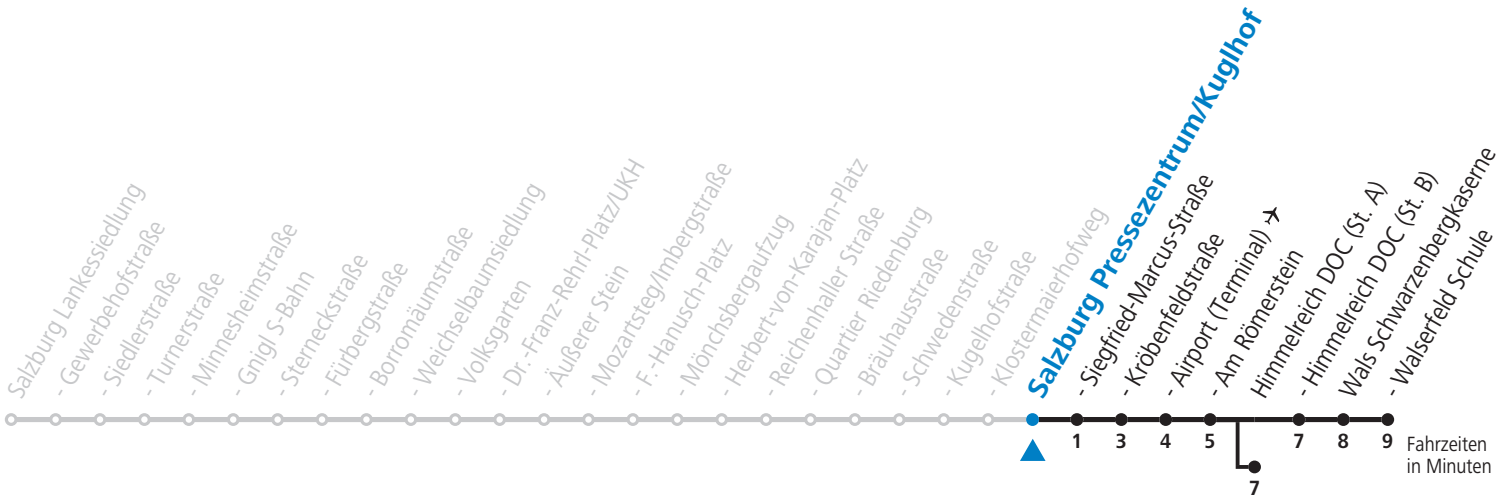

10 Sam - Volksgarten - Zentrum - Salzburg Airport - Himmelreich - Walserfeld Jahresfahrplan (Der Sommerferien - Fahrplan wird gesondert veröffentlicht.)

gültig von 13.12.2020 bis 11.12.2021.

Alle Angaben ohne Gewähr.

Montag bis Freitag, Schultag		Montag bis Freitag, schulfrei		Samstag		Sonn- und Feiertag	
5	40_a	5	40_a	6	00_a 20_a 40_a	6	41
6	00_a 20_a 30_a 40 56	6	00_a 20_a 30_a 40_a 56_a	7	00_a 20_a 40_a	7	11 41
7	06 21 36 51	7	06_a 21_a 36_a 51_a	8	00_a 20_a 30_a 36_a 51_a	8	11 41
8	06 21_a 36_a 51_a	8	06_a 21_a 36_a 51_a	9	06_a 21_a 36_a 51_a	9	11 41
9	06_a 21_a 36_a 51_a	9	06_a 21_a 36_a 51_a	10	06_a 21_a 36_a 51_a	10	11 40
10	06_a 21_a 36_a 51_a	10	06_a 21_a 36_a 51_a	11	06_a 21_a 36_a 51_a	11	10 40
11	06_a 21_a 36_a 51	11	06_a 21_a 36_a 51_a	12	06_a 21_a 36_a 51_a	12	10 40
12	06 21 36 51	12	06_a 21_a 36_a 51_a	13	06_a 21_a 36_a 51_a	13	10 40
13	06_a 21_a 36_a 51_a	13	06_a 21_a 36_a 51_a	14	06_a 21_a 36_a 51_a	14	10 40
14	06_a 21_a 36 51	14	06_a 21_a 36_a 51_a	15	06_a 21_a 36_a 51_a	15	10 40
15	06 21 36 51	15	06_a 21_a 36_a 51_a	16	06_a 21_a 36_a 51_a	16	10 40
16	06 21 36 51	16	06_a 21_a 36_a 51_a	17	06_a 21_a 36_a 51_a	17	10 40
17	06 21 36 51	17	06_a 21_a 36_a 51_a	18	06_a 21_a 36_a 51_a	18	10 40
18	06 21 36 51	18	06_a 21_a 36_a 51_a	19	10 40	19	10 40
19	06 21 40	19	06_a 21_a 40	20	10 40	20	10 40
20	10 40	20	10 40	21	10 40	21	10 40
21	10 40	21	10 40	22	10 40	22	10
22	10	22	10	23	10 25 55		
				0	25 55		

a = bis Himmelreich DOC (St. A)

NACHTSTERN: Freitag, sowie vor Sonn-/Feiertag ab ca. 22:00 Uhr - Verkehr nach Samstag-Fahrplan Am 08.12., 24.12. und 31.12. bitte Sonderfahrpläne beachten!

Ferien im Bundesland Salzburg: 24.12.2020 bis 06.01.2021, 08. bis 14.02., 27.03. bis 05.04., 10.07. bis 12.09., 24.09. und 26.10. bis 02.11.2021 (Vorbehaltlich Änderungen durch die Schulbehörde)

Aufgabenträgerschaft / Betreiber: Salzburg AG, Verkehr, Plainstraße 70, 5020 Salzburg, Tel.: +43 (0)800 660 660