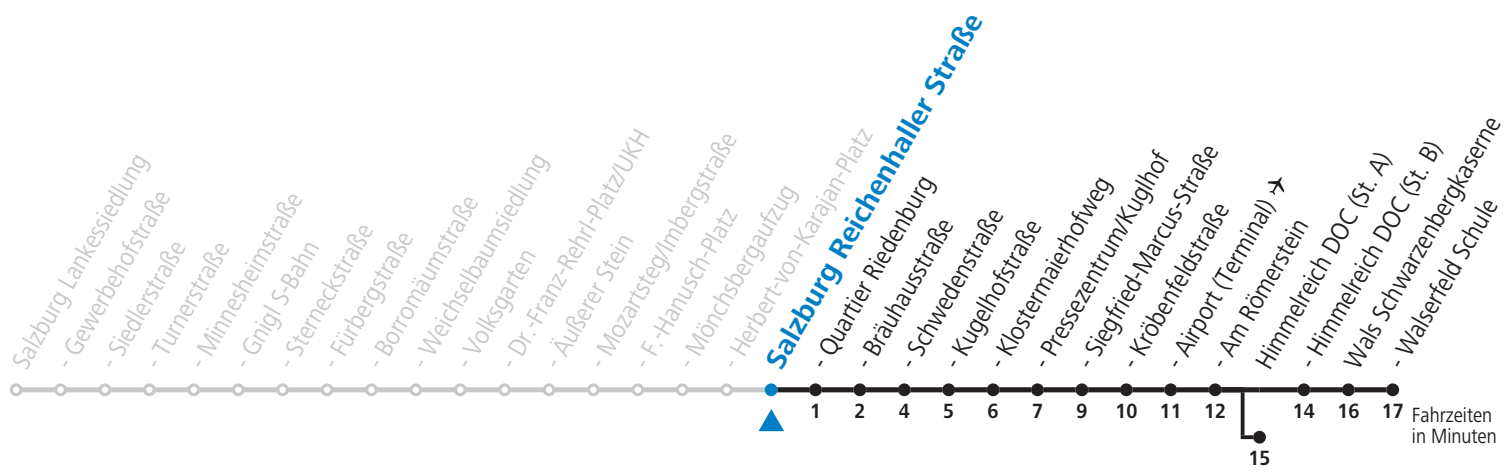

10 Sam - Volksgarten - Zentrum - Salzburg Airport - Himmelreich - Walserfeld Jahresfahrplan (Der Sommerferien - Fahrplan wird gesondert veröffentlicht.)

gültig von 13.12.2020 bis 11.12.2021.

Alle Angaben ohne Gewähr.

Montag bis Freitag, Schultag	Montag bis Freitag, schulfrei	Samstag	Sonn- und Feiertag
5 33_a 53_a	5 33_a 53_a	5 53_a	
6 13_a 23_a 33 48 58	6 13_a 23_a 33_a 48_a 58_a	6 13_a 33_a 53_a	6 34
7 13 28 43 58	7 13_a 28_a 43_a 58_a	7 13_a 33_a 53_a	7 04 34
8 13_a 28_a 43_a 58_a	8 13_a 28_a 43_a 58_a	8 13_a 23_a 28_a 43_a 58_a	8 04 34
9 13_a 28_a 43_a 58_a	9 13_a 28_a 43_a 58_a	9 13_a 28_a 43_a 58_a	9 04 34
10 13_a 28_a 43_a 58_a	10 13_a 28_a 43_a 58_a	10 13_a 28_a 43_a 58_a	10 04 33
11 13_a 28_a 43 58	11 13_a 28_a 43_a 58_a	11 13_a 28_a 43_a 58_a	11 03 33
12 13 28 43 58_a	12 13_a 28_a 43_a 58_a	12 13_a 28_a 43_a 58_a	12 03 33
13 13_a 28_a 43_a 58_a	13 13_a 28_a 43_a 58_a	13 13_a 28_a 43_a 58_a	13 03 33
14 13_a 28 43 58	14 13_a 28_a 43_a 58_a	14 13_a 28_a 43_a 58_a	14 03 33
15 13 28 43 58	15 13_a 28_a 43_a 58_a	15 13_a 28_a 43_a 58_a	15 03 33
16 13 28 43 58	16 13_a 28_a 43_a 58_a	16 13_a 28_a 43_a 58_a	16 03 33
17 13 28 43 58	17 13_a 28_a 43_a 58_a	17 13_a 28_a 43_a	17 03 33
18 13 28 43 58	18 13_a 28_a 43_a 58_a	18 03 33	18 03 33
19 13 33	19 13_a 33	19 03 33	19 03 33
20 03 33	20 03 33	20 03 33	20 03 33
21 03 33	21 03 33	21 03 33	21 03 33
22 03	22 03	22 03 33	22 03
		23 03 19 49	
		0 19 49	

a = bis Himmelreich DOC (St. A)

NACHTSTERN: Freitag, sowie vor Sonn-/Feiertag ab ca. 22:00 Uhr - Verkehr nach Samstag-Fahrplan Am 08.12., 24.12. und 31.12. bitte Sonderfahrpläne beachten!

Ferien im Bundesland Salzburg: 24.12.2020 bis 06.01.2021, 08. bis 14.02., 27.03. bis 05.04., 10.07. bis 12.09., 24.09. und 26.10. bis 02.11.2021 (Vorbehaltlich Änderungen durch die Schulbehörde)

Aufgabenträgerschaft / Betreiber: Salzburg AG, Verkehr, Plainstraße 70, 5020 Salzburg, Tel.: +43 (0)800 660 660

Datum: 25.10.2020 14:07:33; Linie: 91-10-M-10-H; Haltestelle: 50801