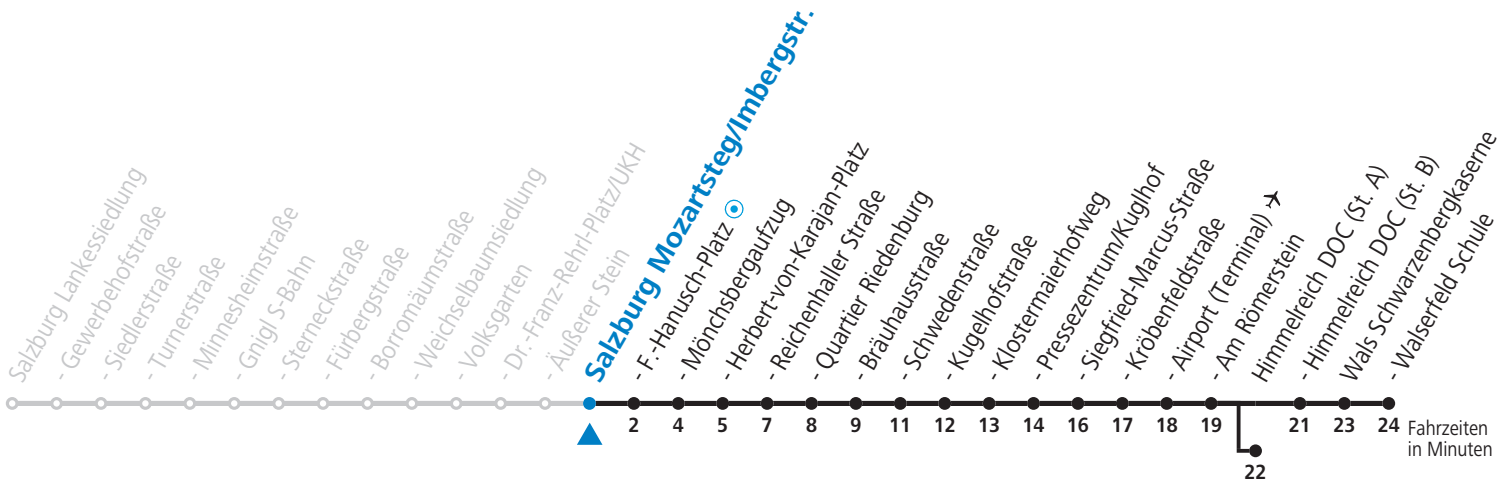

10 Sam - Volksgarten - Zentrum - Salzburg Airport - Himmelreich - Walserfeld Jahresfahrplan (Der Sommerferien - Fahrplan wird gesondert veröffentlicht.)

gültig von 13.12.2020 bis 11.12.2021.

Alle Angaben ohne Gewähr.

Montag bis Freitag, Schultag	Montag bis Freitag, schulfrei	Samstag	Sonn- und Feiertag
5 27_a 47_a	5 27_a 47_a	5 47_a	
6 07_a 17_a 27 40 50	6 07_a 17_a 27_a 40_a 50_a	6 07_a 27_a 47_a	6 28 58
7 05 20 35 50	7 05_a 20_a 35_a 50_a	7 07_a 27_a 47_a	7 28 58
8 05_a 20_a 35_a 50_a	8 05_a 20_a 35_a 50_a	8 07_a 17_a 20_a 35_a 50_a	8 28 58
9 05_a 20_a 35_a 50_a	9 05_a 20_a 35_a 50_a	9 05_a 20_a 35_a 50_a	9 28 58
10 05_a 20_a 35_a 50_a	10 05_a 20_a 35_a 50_a	10 05_a 20_a 35_a 50_a	10 27 57
11 05_a 20_a 35 50	11 05_a 20_a 35_a 50_a	11 05_a 20_a 35_a 50_a	11 27 57
12 05 20 35 50_a	12 05_a 20_a 35_a 50_a	12 05_a 20_a 35_a 50_a	12 27 57
13 05_a 20_a 35_a 50_a	13 05_a 20_a 35_a 50_a	13 05_a 20_a 35_a 50_a	13 27 57
14 05_a 20 35 50	14 05_a 20_a 35_a 50_a	14 05_a 20_a 35_a 50_a	14 27 57
15 05 20 35 50	15 05_a 20_a 35_a 50_a	15 05_a 20_a 35_a 50_a	15 27 57
16 05 20 35 50	16 05_a 20_a 35_a 50_a	16 05_a 20_a 35_a 50_a	16 27 57
17 05 20 35 50	17 05_a 20_a 35_a 50_a	17 05_a 20_a 35_a 57	17 27 57
18 05 20 35 50	18 05_a 20_a 35_a 50_a	18 27 57	18 27 57
19 05 27 57	19 05_a 27 57	19 27 57	19 27 57
20 27 57	20 27 57	20 27 57	20 27 57
21 27 57	21 27 57	21 27 57	21 27 57
		22 27 57	
		23 13 43	
		0 13 43	

a = bis Himmelreich DOC (St. A)

NACHTSTERN: Freitag, sowie vor Sonn-/Feiertag ab ca. 22:00 Uhr - Verkehr nach Samstag-Fahrplan Am 08.12., 24.12. und 31.12. bitte Sonderfahrpläne beachten!

Ferien im Bundesland Salzburg: 24.12.2020 bis 06.01.2021, 08. bis 14.02., 27.03. bis 05.04., 10.07. bis 12.09., 24.09. und 26.10. bis 02.11.2021 (Vorbehaltlich Änderungen durch die Schulbehörde)

Aufgabenträgerschaft / Betreiber: Salzburg AG, Verkehr, Plainstraße 70, 5020 Salzburg, Tel.: +43 (0)800 660 660