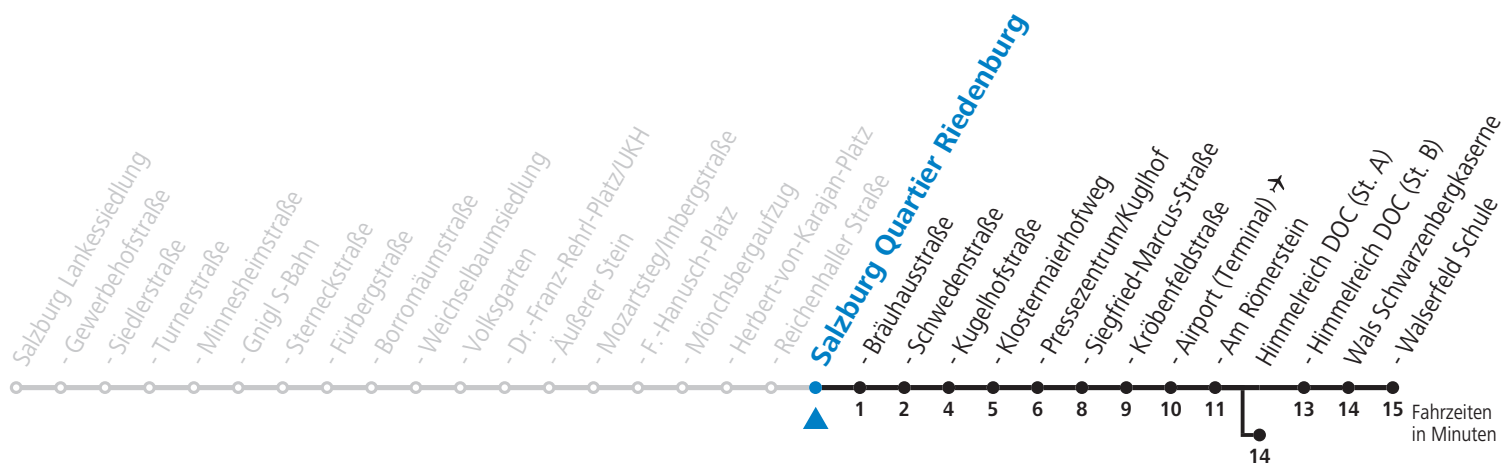

10 Sam - Volksgarten - Zentrum - Salzburg Airport - Himmelreich - Walserfeld Jahresfahrplan (Der Sommerferien - Fahrplan wird gesondert veröffentlicht.)

gültig von 13.12.2020 bis 11.12.2021.

Alle Angaben ohne Gewähr.

Montag bis Freitag, Schultag		Montag bis Freitag, schulfrei		Samstag		Sonn- und Feiertag	
5	34_a 54_a	5	34_a 54_a	5	54_a		
6	14_a 24_a 34 49 59	6	14_a 24_a 34_a 49_a 59_a	6	14_a 34_a 54_a	6	35
7	14 29 44 59	7	14_a 29_a 44_a 59_a	7	14_a 34_a 54_a	7	05 35
8	14_a 29_a 44_a 59_a	8	14_a 29_a 44_a 59_a	8	14_a 24_a 29_a 44_a 59_a	8	05 35
9	14_a 29_a 44_a 59_a	9	14_a 29_a 44_a 59_a	9	14_a 29_a 44_a 59_a	9	05 35
10	14_a 29_a 44_a 59_a	10	14_a 29_a 44_a 59_a	10	14_a 29_a 44_a 59_a	10	05 34
11	14_a 29_a 44 59	11	14_a 29_a 44_a 59_a	11	14_a 29_a 44_a 59_a	11	04 34
12	14 29 44 59_a	12	14_a 29_a 44_a 59_a	12	14_a 29_a 44_a 59_a	12	04 34
13	14_a 29_a 44_a 59_a	13	14_a 29_a 44_a 59_a	13	14_a 29_a 44_a 59_a	13	04 34
14	14_a 29 44 59	14	14_a 29_a 44_a 59_a	14	14_a 29_a 44_a 59_a	14	04 34
15	14 29 44 59	15	14_a 29_a 44_a 59_a	15	14_a 29_a 44_a 59_a	15	04 34
16	14 29 44 59	16	14_a 29_a 44_a 59_a	16	14_a 29_a 44_a 59_a	16	04 34
17	14 29 44 59	17	14_a 29_a 44_a 59_a	17	14_a 29_a 44_a	17	04 34
18	14 29 44 59	18	14_a 29_a 44_a 59_a	18	04 34	18	04 34
19	14 34	19	14_a 34	19	04 34	19	04 34
20	04 34	20	04 34	20	04 34	20	04 34
21	04 34	21	04 34	21	04 34	21	04 34
22	04	22	04	22	04 34	22	04
				23	04 20 50		
				0	20 50		

a = bis Himmelreich DOC (St. A)

NACHTSTERN: Freitag, sowie vor Sonn-/Feiertag ab ca. 22:00 Uhr - Verkehr nach Samstag-Fahrplan Am 08.12., 24.12. und 31.12. bitte Sonderfahrpläne beachten!

Ferien im Bundesland Salzburg: 24.12.2020 bis 06.01.2021, 08. bis 14.02., 27.03. bis 05.04., 10.07. bis 12.09., 24.09. und 26.10. bis 02.11.2021 (Vorbehaltlich Änderungen durch die Schulbehörde)

Aufgabenträgerschaft / Betreiber: Salzburg AG, Verkehr, Plainstraße 70, 5020 Salzburg, Tel.: +43 (0)800 660 660

Datum: 25.10.2020 14:07:33; Linie: 91-10-M-10-H; Haltestelle: 50800