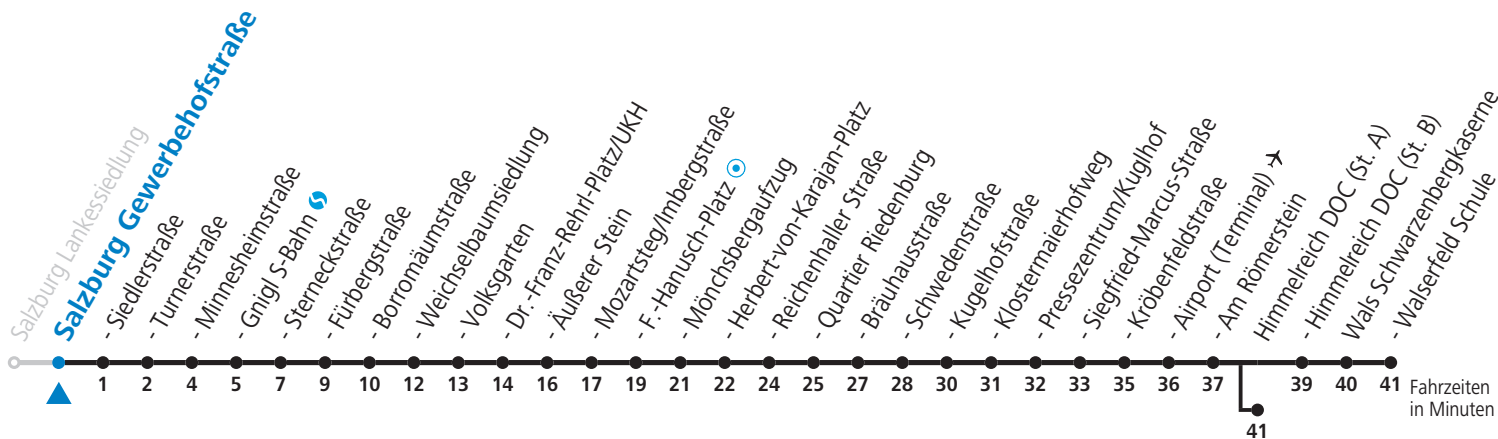

10 Sam - Volksgarten - Zentrum - Salzburg Airport - Himmelreich - Walsersfeld Jahresfahrplan (Der Sommerferien - Fahrplan wird gesondert veröffentlicht.)

gültig von 13.12.2020 bis 11.12.2021.

Alle Angaben ohne Gewähr.

Montag bis Freitag, Schultag	Montag bis Freitag, schulfrei	Samstag	Sonn- und Feiertag
6 11 32 47	6 11_b 32_b 47_b	6 31_b 51_b	
7 02 17 32 47_b	7 02_b 17_b 32_b 47_b	7 11_b 31_b 51_b	7 12 42
8 02_b 17_b 32_b 47_b	8 02_b 17_b 32_b 47_b	8 02_b 17_b 32_b 47_b	8 12 42
9 02_b 17_b 32_b 47_b	9 02_b 17_b 32_b 47_b	9 02_b 17_b 32_b 47_b	9 12 42
10 02_b 17_b 32_b 47_b	10 02_b 17_b 32_b 47_b	10 02_b 17_b 32_b 47_b	10 11 41
11 02_b 17 32 47	11 02_b 17_b 32_b 47_b	11 02_b 17_b 32_b 47_b	11 11 41
12 02 17 32_b 47_b	12 02_b 17_b 32_b 47_b	12 02_b 17_b 32_b 47_b	12 11 41
13 02_b 17_b 32_b 47_b	13 02_b 17_b 32_b 47_b	13 02_b 17_b 32_b 47_b	13 11 41
14 02 17 32 47	14 02_b 17_b 32_b 47_b	14 02_b 17_b 32_b 47_b	14 11 41
15 02 17 32 47	15 02_b 17_b 32_b 47_b	15 02_b 17_b 32_b 47_b	15 11 41
16 02 17 32 47	16 02_b 17_b 32_b 47_b	16 02_b 17_b 32_b 47_b	16 11 41
17 02 17 32 47	17 02_b 17_b 32_b 47_b	17 02_b 17_b 41 51_a^c	17 11 41
18 02 17 32 47	18 02_b 17_b 32_b 47_b	18 01_a^c 11 41 51_a^c	18 11 41
19 01_a^c 11 31_a^c 41 51_a^c	19 01_a^c 11 31_a^c 41 51_a^c	19 11 41	19 11 41
20 11 41	20 11 41	20 11 41	20 11 41
21 11 41	21 11 41	21 11 41	21 11 41
22 06_a^c 36_a^c	22 06_a^c 36_a^c	22 11 41	22 06_a^c 36_a^c
23 06_a^c	23 06_a^c	23 06_a^c	23 06_a^c

a = bis Salzburg Volksgarten   b = bis Himmelreich DOC (St. A)   c = verkehrt weiter bis Polizeidirektion/Betriebshof

**NACHTSTERN: Freitag, sowie vor Sonn-/Feiertag ab ca. 22:00 Uhr - Verkehr nach Samstag-Fahrplan
Am 08.12., 24.12. und 31.12. bitte Sonderfahrpläne beachten!**

Ferien im Bundesland Salzburg: 24.12.2020 bis 06.01.2021, 08. bis 14.02., 27.03. bis 05.04., 10.07. bis 12.09., 24.09. und 26.10. bis 02.11.2021 (Vorbehaltlich Änderungen durch die Schulbehörde)

Aufgabenträgerschaft / Betreiber: Salzburg AG, Verkehr, Plainstraße 70, 5020 Salzburg, Tel.: +43 (0)800 660 660