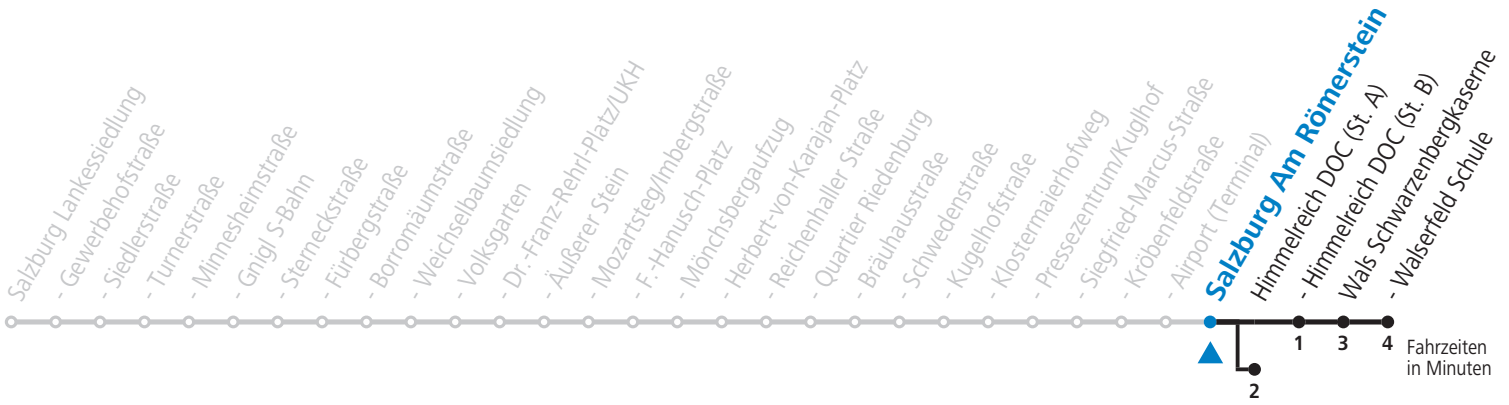

# 10 Sam - Volksgarten - Zentrum - Salzburg Airport - Himmelreich - Walserfeld Jahresfahrplan (Der Sommerferien - Fahrplan wird gesondert veröffentlicht.)

gültig von 13.12.2020 bis 11.12.2021.

Alle Angaben ohne Gewähr.