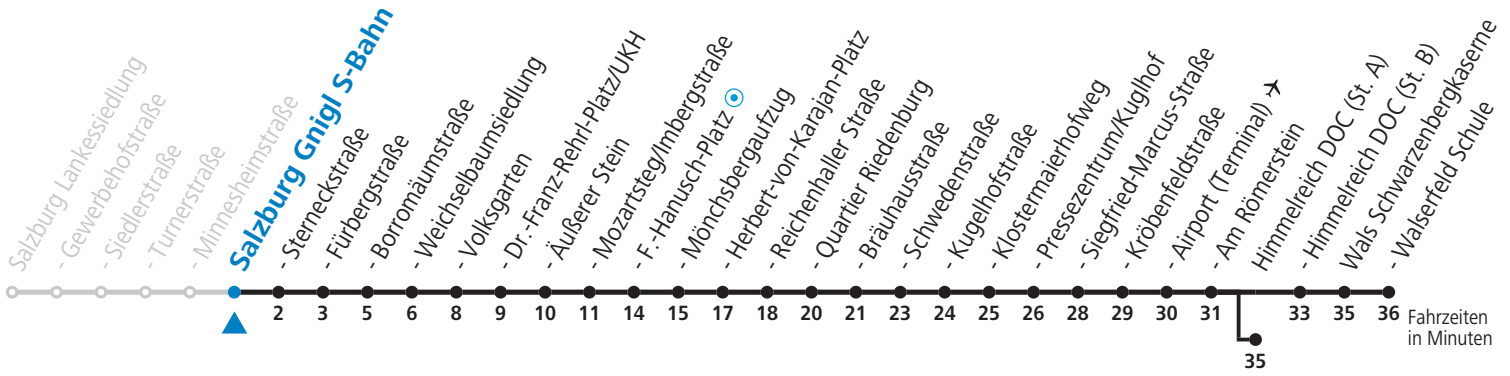

10 Sam - Volksgarten - Zentrum - Salzburg Airport - Himmelreich - Walserfeld Jahresfahrplan (Der Sommerferien - Fahrplan wird gesondert veröffentlicht.)

gültig von 13.12.2020 bis 11.12.2021.

Alle Angaben ohne Gewähr.

Montag bis Freitag, Schultag	Montag bis Freitag, schulfrei	Samstag	Sonn- und Feiertag
6 15 38 53	6 15_b 38_b 53_b	6 35_b 55_b	7 16 46
7 08 23 38 53_b	7 08_b 23_b 38_b 53_b	7 15_b 35_b 55_b	7 16 46
8 08_b 23_b 38_b 53_b	8 08_b 23_b 38_b 53_b	8 08_b 23_b 38_b 53_b	8 16 46
9 08_b 23_b 38_b 53_b	9 08_b 23_b 38_b 53_b	9 08_b 23_b 38_b 53_b	9 16 46
10 08_b 23_b 38_b 53_b	10 08_b 23_b 38_b 53_b	10 08_b 23_b 38_b 53_b	10 15 45
11 08_b 23 38 53	11 08_b 23_b 38_b 53_b	11 08_b 23_b 38_b 53_b	11 15 45
12 08 23 38_b 53_b	12 08_b 23_b 38_b 53_b	12 08_b 23_b 38_b 53_b	12 15 45
13 08_b 23_b 38_b 53_b	13 08_b 23_b 38_b 53_b	13 08_b 23_b 38_b 53_b	13 15 45
14 08 23 38 53	14 08_b 23_b 38_b 53_b	14 08_b 23_b 38_b 53_b	14 15 45
15 08 23 38 53	15 08_b 23_b 38_b 53_b	15 08_b 23_b 38_b 53_b	15 15 45
16 08 23 38 53	16 08_b 23_b 38_b 53_b	16 08_b 23_b 38_b 53_b	16 15 45
17 08 23 38 53	17 08_b 23_b 38_b 53_b	17 08_b 23_b 45 55_c_a	17 15 45
18 08 23 38 53	18 08_b 23_b 38_b 53_b	18 05_c_a 15 45 55_c_a	18 15 45
19 05_c_a 15 35_c_a 45 55_c_a	19 05_c_a 15 35_c_a 45 55_c_a	19 15 45	19 15 45
20 15 45	20 15 45	20 15 45	20 15 45
21 15 45	21 15 45	21 15 45	21 15 45
22 10_c_a 40_c_a	22 10_c_a 40_c_a	22 15 45	22 10_c_a 40_c_a
23 10_c_a	23 10_c_a	23 10_c_a	23 10_c_a

a = bis Salzburg Volksgarten   b = bis Himmelreich DOC (St. A)   c = verkehrt weiter bis Polizeidirektion/Betriebshof

**NACHTSTERN: Freitag, sowie vor Sonn-/Feiertag ab ca. 22:00 Uhr - Verkehr nach Samstag-Fahrplan
Am 08.12., 24.12. und 31.12. bitte Sonderfahrpläne beachten!**

Ferien im Bundesland Salzburg: 24.12.2020 bis 06.01.2021, 08. bis 14.02., 27.03. bis 05.04., 10.07. bis 12.09., 24.09. und 26.10. bis 02.11.2021 (Vorbehaltlich Änderungen durch die Schulbehörde)

Aufgabenträgerschaft / Betreiber: Salzburg AG, Verkehr, Plainstraße 70, 5020 Salzburg, Tel.: +43 (0)800 660 660