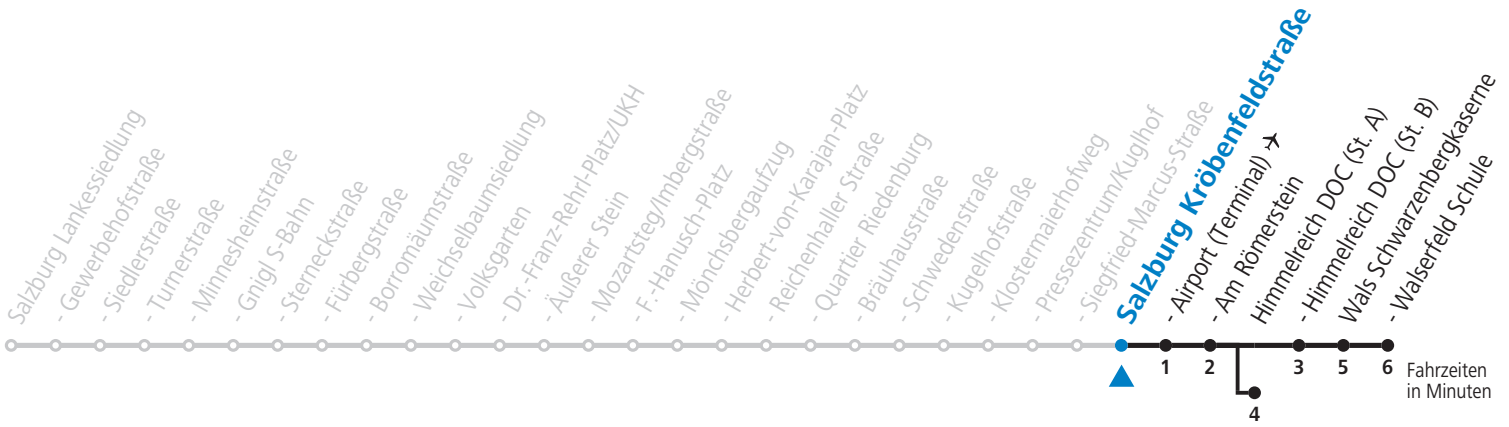

10 Sam - Volksgarten - Zentrum - Salzburg Airport - Himmelreich - Walserfeld Jahresfahrplan (Der Sommerferien - Fahrplan wird gesondert veröffentlicht.)

gültig von 13.12.2020 bis 11.12.2021.

Alle Angaben ohne Gewähr.

Montag bis Freitag, Schultag		Montag bis Freitag, schulfrei		Samstag		Sonn- und Feiertag	
5	42_a	5	42_a	6	02_a 22_a 42_a	6	43
6	02_a 22_a 32_a 42	6	02_a 22_a 32_a 42_a	7	02_a 22_a 42_a	7	13 43
7	00 10 25 40 55	7	00_a 10_a 25_a 40_a 55_a	8	02_a 22_a 32_a 40_a 55_a	8	13 43
8	10 25_a 40_a 55_a	8	10_a 25_a 40_a 55_a	9	10_a 25_a 40_a 55_a	9	13 43
9	10_a 25_a 40_a 55_a	9	10_a 25_a 40_a 55_a	10	10_a 25_a 40_a 55_a	10	13 42
10	10_a 25_a 40_a 55	10	10_a 25_a 40_a 55_a	11	10_a 25_a 40_a 55_a	11	12 42
11	10_a 25_a 40_a 55	11	10_a 25_a 40_a 55_a	12	10_a 25_a 40_a 55_a	12	12 42
12	10 25 40 55	12	10_a 25_a 40_a 55_a	13	10_a 25_a 40_a 55_a	13	12 42
13	10_a 25_a 40_a 55_a	13	10_a 25_a 40_a 55_a	14	10_a 25_a 40_a 55_a	14	12 42
14	10_a 25_a 40 55	14	10_a 25_a 40_a 55_a	15	10_a 25_a 40_a 55_a	15	12 42
15	10 25 40 55	15	10_a 25_a 40_a 55_a	16	10_a 25_a 40_a 55_a	16	12 42
16	10 25 40 55	16	10_a 25_a 40_a 55_a	17	10_a 25_a 40_a 55_a	17	12 42
17	10 25 40 55	17	10_a 25_a 40_a 55_a	18	10_a 25_a 40_a 55_a	18	12 42
18	10 25 40 55	18	10_a 25_a 40_a 55_a	19	12 42	19	12 42
19	10 25 42	19	10_a 25_a 42	20	12 42	20	12 42
20	12 42	20	12 42	21	12 42	21	12 42
21	12 42	21	12 42	22	12 42	22	12
22	12	22	12	23	12 27 57		
				0	27 57		

a = bis Himmelreich DOC (St. A)

NACHTSTERN: Freitag, sowie vor Sonn-/Feiertag ab ca. 22:00 Uhr - Verkehr nach Samstag-Fahrplan Am 08.12., 24.12. und 31.12. bitte Sonderfahrpläne beachten!

Ferien im Bundesland Salzburg: 24.12.2020 bis 06.01.2021, 08. bis 14.02., 27.03. bis 05.04., 10.07. bis 12.09., 24.09. und 26.10. bis 02.11.2021 (Vorbehaltlich Änderungen durch die Schulbehörde)

Aufgabenträgerschaft / Betreiber: Salzburg AG, Verkehr, Plainstraße 70, 5020 Salzburg, Tel.: +43 (0)800 660 660