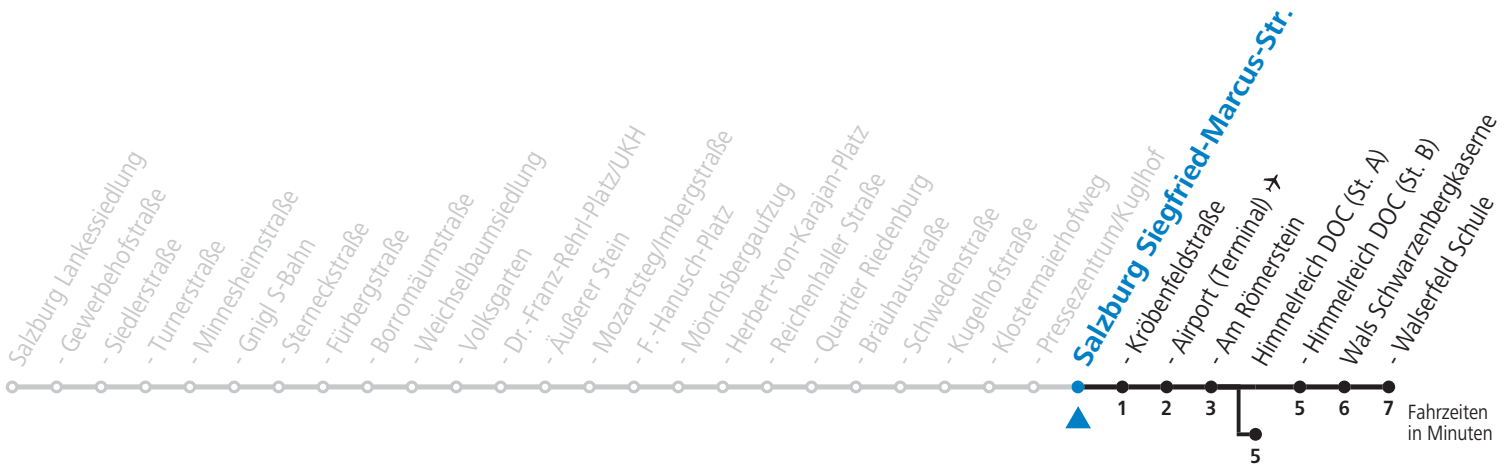

10 Sam - Volksgarten - Zentrum - Salzburg Airport - Himmelreich - Walserfeld Jahresfahrplan (Der Sommerferien - Fahrplan wird gesondert veröffentlicht.)

gültig von 13.12.2020 bis 11.12.2021.

Alle Angaben ohne Gewähr.

Montag bis Freitag, Schultag		Montag bis Freitag, schulfrei		Samstag		Sonn- und Feiertag	
5	41_a	5	41_a	6	01_a 21_a 41_a	6	42
6	01_a 21_a 31_a 41 58	6	01_a 21_a 31_a 41_a 58_a	7	01_a 21_a 41_a	7	12 42
7	08 23 38 53	7	08_a 23_a 38_a 53_a	8	01_a 21_a 31_a 38_a 53_a	8	12 42
8	08 23_a 38_a 53_a	8	08_a 23_a 38_a 53_a	9	08_a 23_a 38_a 53_a	9	12 42
9	08_a 23_a 38_a 53_a	9	08_a 23_a 38_a 53_a	10	08_a 23_a 38_a 53_a	10	12 41
10	08_a 23_a 38_a 53_a	10	08_a 23_a 38_a 53_a	11	08_a 23_a 38_a 53_a	11	11 41
11	08_a 23_a 38_a 53	11	08_a 23_a 38_a 53_a	12	08_a 23_a 38_a 53_a	12	11 41
12	08 23 38 53	12	08_a 23_a 38_a 53_a	13	08_a 23_a 38_a 53_a	13	11 41
13	08_a 23_a 38_a 53_a	13	08_a 23_a 38_a 53_a	14	08_a 23_a 38_a 53_a	14	11 41
14	08_a 23_a 38 53	14	08_a 23_a 38_a 53_a	15	08_a 23_a 38_a 53_a	15	11 41
15	08 23 38 53	15	08_a 23_a 38_a 53_a	16	08_a 23_a 38_a 53_a	16	11 41
16	08 23 38 53	16	08_a 23_a 38_a 53_a	17	08_a 23_a 38_a 53_a	17	11 41
17	08 23 38 53	17	08_a 23_a 38_a 53_a	18	08_a 23_a 38_a 53_a	18	11 41
18	08 23 38 53	18	08_a 23_a 38_a 53_a	19	11 41	19	11 41
19	08 23 41	19	08_a 23_a 41	20	11 41	20	11 41
20	11 41	20	11 41	21	11 41	21	11 41
21	11 41	21	11 41	22	11 41	22	11
22	11	22	11	23	11 26 56		
				0	26 56		

a = bis Himmelreich DOC (St. A)

NACHTSTERN: Freitag, sowie vor Sonn-/Feiertag ab ca. 22:00 Uhr - Verkehr nach Samstag-Fahrplan Am 08.12., 24.12. und 31.12. bitte Sonderfahrpläne beachten!

Ferien im Bundesland Salzburg: 24.12.2020 bis 06.01.2021, 08. bis 14.02., 27.03. bis 05.04., 10.07. bis 12.09., 24.09. und 26.10. bis 02.11.2021 (Vorbehaltlich Änderungen durch die Schulbehörde)

Aufgabenträgerschaft / Betreiber: Salzburg AG, Verkehr, Plainstraße 70, 5020 Salzburg, Tel.: +43 (0)800 660 660