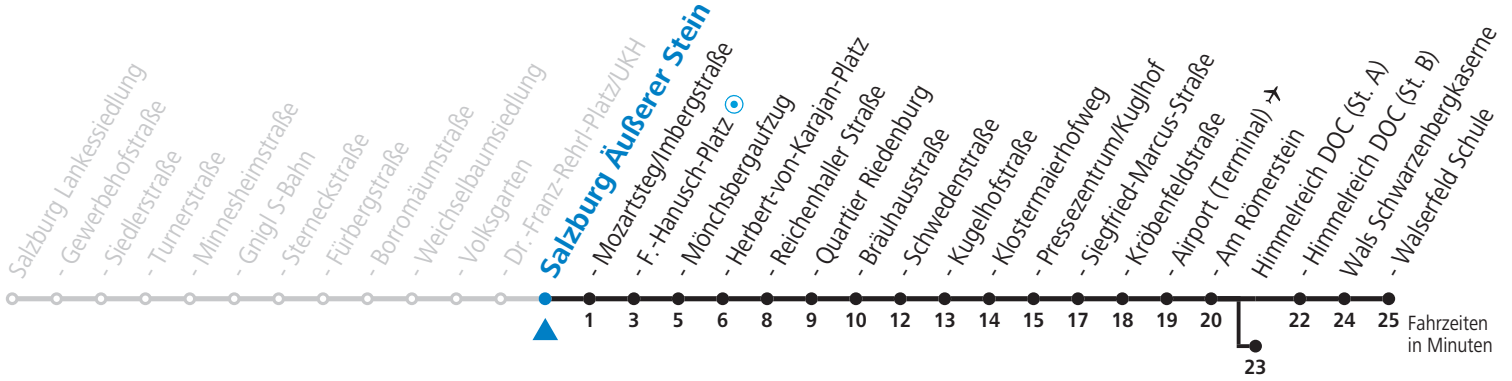

10 Sam - Volksgarten - Zentrum - Salzburg Airport - Himmelreich - Walserfeld Jahresfahrplan (Der Sommerferien - Fahrplan wird gesondert veröffentlicht.)

gültig von 13.12.2020 bis 11.12.2021.

Alle Angaben ohne Gewähr.

Montag bis Freitag, Schultag	Montag bis Freitag, schulfrei	Samstag	Sonn- und Feiertag
5 26_a 46_a	5 26_a 46_a	5 46_a	
6 06_a 16_a 26 39 49	6 06_a 16_a 26_a 39_a 49_a	6 06_a 26_a 46_a	6 27 57
7 04 19 34 49	7 04_a 19_a 34_a 49_a	7 06_a 26_a 46_a	7 27 57
8 04_a 19_a 34_a 49_a	8 04_a 19_a 34_a 49_a	8 06_a 16_a 19_a 34_a 49_a	8 27 57
9 04_a 19_a 34_a 49_a	9 04_a 19_a 34_a 49_a	9 04_a 19_a 34_a 49_a	9 27 57
10 04_a 19_a 34_a 49_a	10 04_a 19_a 34_a 49_a	10 04_a 19_a 34_a 49_a	10 26 56
11 04_a 19_a 34 49	11 04_a 19_a 34_a 49_a	11 04_a 19_a 34_a 49_a	11 26 56
12 04 19 34 49_a	12 04_a 19_a 34_a 49_a	12 04_a 19_a 34_a 49_a	12 26 56
13 04_a 19_a 34_a 49_a	13 04_a 19_a 34_a 49_a	13 04_a 19_a 34_a 49_a	13 26 56
14 04_a 19 34 49	14 04_a 19_a 34_a 49_a	14 04_a 19_a 34_a 49_a	14 26 56
15 04 19 34 49	15 04_a 19_a 34_a 49_a	15 04_a 19_a 34_a 49_a	15 26 56
16 04 19 34 49	16 04_a 19_a 34_a 49_a	16 04_a 19_a 34_a 49_a	16 26 56
17 04 19 34 49	17 04_a 19_a 34_a 49_a	17 04_a 19_a 34_a 56	17 26 56
18 04 19 34 49	18 04_a 19_a 34_a 49_a	18 26 56	18 26 56
19 04 26 56	19 04_a 26 56	19 26 56	19 26 56
20 26 56	20 26 56	20 26 56	20 26 56
21 26 56	21 26 56	21 26 56	21 26 56
		22 26 56	
		23 12 42	
		0 12 42	

a = bis Himmelreich DOC (St. A)

NACHTSTERN: Freitag, sowie vor Sonn-/Feiertag ab ca. 22:00 Uhr - Verkehr nach Samstag-Fahrplan Am 08.12., 24.12. und 31.12. bitte Sonderfahrpläne beachten!

Ferien im Bundesland Salzburg: 24.12.2020 bis 06.01.2021, 08. bis 14.02., 27.03. bis 05.04., 10.07. bis 12.09., 24.09. und 26.10. bis 02.11.2021 (Vorbehaltlich Änderungen durch die Schulbehörde)

Aufgabenträgerschaft / Betreiber: Salzburg AG, Verkehr, Plainstraße 70, 5020 Salzburg, Tel.: +43 (0)800 660 660