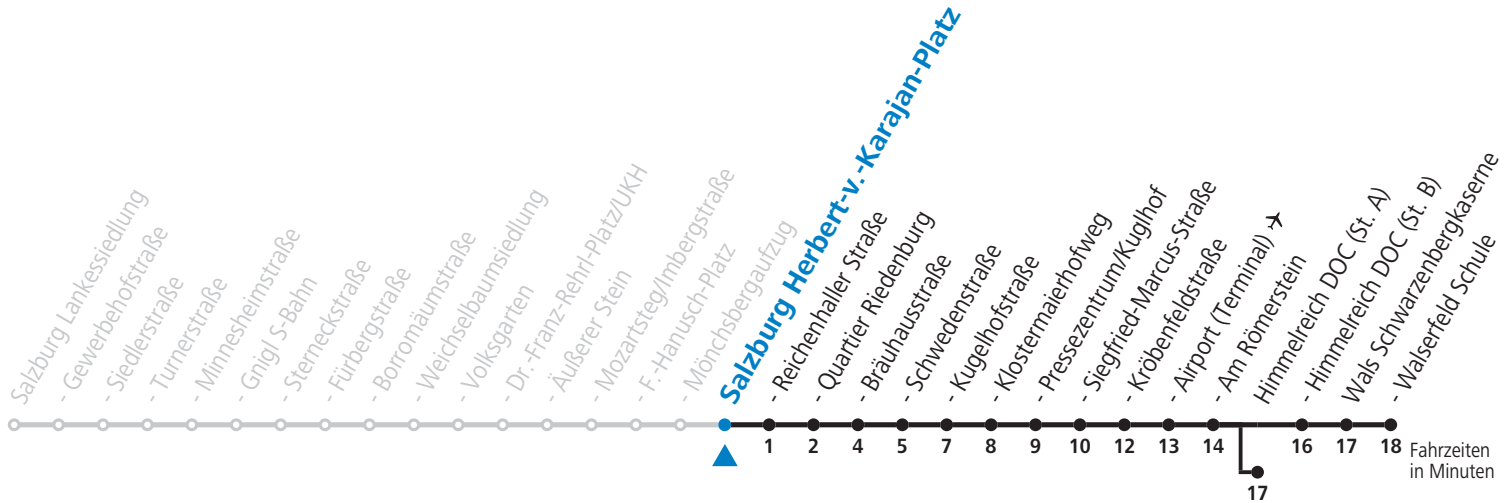

10 Sam - Volksgarten - Zentrum - Salzburg Airport - Himmelreich - Walsersfeld Jahresfahrplan (Der Sommerferien - Fahrplan wird gesondert veröffentlicht.)

gültig von 13.12.2020 bis 11.12.2021.

Alle Angaben ohne Gewähr.

Montag bis Freitag, Schultag	Montag bis Freitag, schulfrei	Samstag	Sonn- und Feiertag
5 32_a 52_a	5 32_a 52_a	5 52_a	
6 12_a 22_a 32 46 56	6 12_a 22_a 32_a 46_a 56_a	6 12_a 32_a 52_a	6 33
7 11 26 41 56	7 11_a 26_a 41_a 56_a	7 12_a 32_a 52_a	7 03 33
8 11_a 26_a 41_a 56_a	8 11_a 26_a 41_a 56_a	8 12_a 22_a 26_a 41_a 56_a	8 03 33
9 11_a 26_a 41_a 56_a	9 11_a 26_a 41_a 56_a	9 11_a 26_a 41_a 56_a	9 03 33
10 11_a 26_a 41_a 56_a	10 11_a 26_a 41_a 56_a	10 11_a 26_a 41_a 56_a	10 03 32
11 11_a 26_a 41 56	11 11_a 26_a 41_a 56_a	11 11_a 26_a 41_a 56_a	11 02 32
12 11 26 41 56_a	12 11_a 26_a 41_a 56_a	12 11_a 26_a 41_a 56_a	12 02 32
13 11_a 26_a 41_a 56_a	13 11_a 26_a 41_a 56_a	13 11_a 26_a 41_a 56_a	13 02 32
14 11_a 26 41 56	14 11_a 26_a 41_a 56_a	14 11_a 26_a 41_a 56_a	14 02 32
15 11 26 41 56	15 11_a 26_a 41_a 56_a	15 11_a 26_a 41_a 56_a	15 02 32
16 11 26 41 56	16 11_a 26_a 41_a 56_a	16 11_a 26_a 41_a 56_a	16 02 32
17 11 26 41 56	17 11_a 26_a 41_a 56_a	17 11_a 26_a 41_a	17 02 32
18 11 26 41 56	18 11_a 26_a 41_a 56_a	18 02 32	18 02 32
19 11 32	19 11_a 32	19 02 32	19 02 32
20 02 32	20 02 32	20 02 32	20 02 32
21 02 32	21 02 32	21 02 32	21 02 32
22 02	22 02	22 02 32	22 02
		23 02 17 47	
		0 17 47	

a = bis Himmelreich DOC (St. A)

NACHTSTERN: Freitag, sowie vor Sonn-/Feiertag ab ca. 22:00 Uhr - Verkehr nach Samstag-Fahrplan Am 08.12., 24.12. und 31.12. bitte Sonderfahrpläne beachten!

Ferien im Bundesland Salzburg: 24.12.2020 bis 06.01.2021, 08. bis 14.02., 27.03. bis 05.04., 10.07. bis 12.09., 24.09. und 26.10. bis 02.11.2021 (Vorbehaltlich Änderungen durch die Schulbehörde)

Aufgabenträgerschaft / Betreiber: Salzburg AG, Verkehr, Plainstraße 70, 5020 Salzburg, Tel.: +43 (0)800 660 660