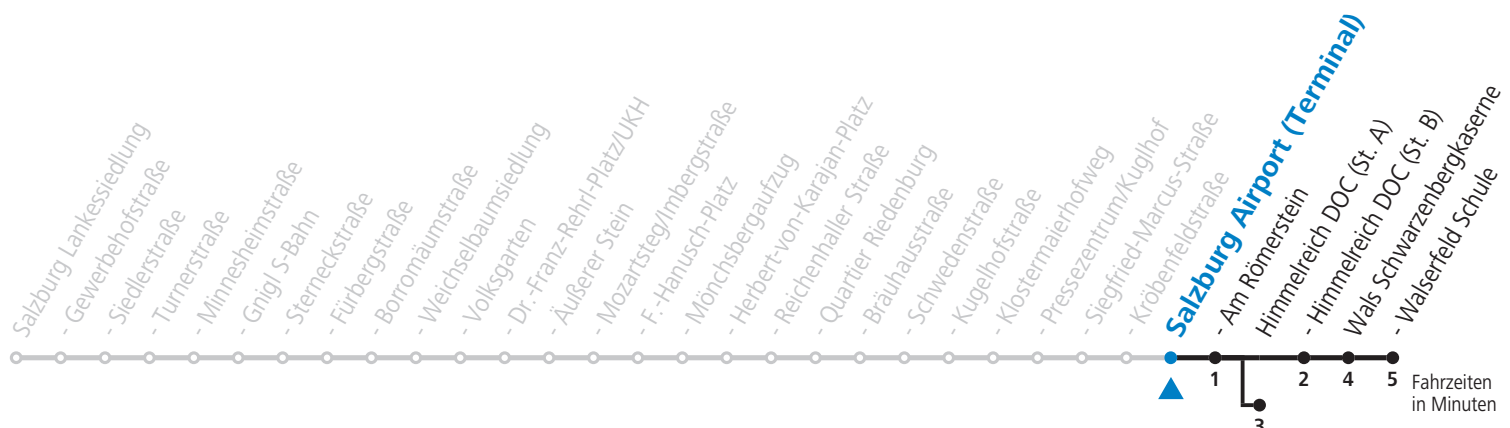

10 Sam - Volksgarten - Zentrum - Salzburg Airport - Himmelreich - Walserfeld Jahresfahrplan (Der Sommerferien - Fahrplan wird gesondert veröffentlicht.)

gültig von 13.12.2020 bis 11.12.2021.

Alle Angaben ohne Gewähr.

Montag bis Freitag, Schultag	Montag bis Freitag, schulfrei	Samstag	Sonn- und Feiertag
5 43_a	5 43_a		
6 03_a 23_a 33_a 43	6 03_a 23_a 33_a 43_a	6 03_a 23_a 43_a	6 44
7 01 11 26 41 56	7 01_a 11_a 26_a 41_a 56_a	7 03_a 23_a 43_a	7 14 44
8 11 26_a 41_a 56_a	8 11_a 26_a 41_a 56_a	8 03_a 23_a 33_a 41_a 56_a	8 14 44
9 11_a 26_a 41_a 56_a	9 11_a 26_a 41_a 56_a	9 11_a 26_a 41_a 56_a	9 14 44
10 11_a 26_a 41_a 56_a	10 11_a 26_a 41_a 56_a	10 11_a 26_a 41_a 56_a	10 14 43
11 11_a 26_a 41_a 56	11 11_a 26_a 41_a 56_a	11 11_a 26_a 41_a 56_a	11 13 43
12 11 26 41 56	12 11_a 26_a 41_a 56_a	12 11_a 26_a 41_a 56_a	12 13 43
13 11_a 26_a 41_a 56_a	13 11_a 26_a 41_a 56_a	13 11_a 26_a 41_a 56_a	13 13 43
14 11_a 26_a 41 56	14 11_a 26_a 41_a 56_a	14 11_a 26_a 41_a 56_a	14 13 43
15 11 26 41 56	15 11_a 26_a 41_a 56_a	15 11_a 26_a 41_a 56_a	15 13 43
16 11 26 41 56	16 11_a 26_a 41_a 56_a	16 11_a 26_a 41_a 56_a	16 13 43
17 11 26 41 56	17 11_a 26_a 41_a 56_a	17 11_a 26_a 41_a 56_a	17 13 43
18 11 26 41 56	18 11_a 26_a 41_a 56_a	18 13 43	18 13 43
19 11 26 43	19 11_a 26_a 43	19 13 43	19 13 43
20 13 43	20 13 43	20 13 43	20 13 43
21 13 43	21 13 43	21 13 43	21 13 43
22 13	22 13	22 13 43	22 13
		23 13 28 58	
		0 28 58	

a = bis Himmelreich DOC (St. A)

NACHTSTERN: Freitag, sowie vor Sonn-/Feiertag ab ca. 22:00 Uhr - Verkehr nach Samstag-Fahrplan Am 08.12., 24.12. und 31.12. bitte Sonderfahrpläne beachten!

Ferien im Bundesland Salzburg: 24.12.2020 bis 06.01.2021, 08. bis 14.02., 27.03. bis 05.04., 10.07. bis 12.09., 24.09. und 26.10. bis 02.11.2021 (Vorbehaltlich Änderungen durch die Schulbehörde)

Aufgabenträgerschaft / Betreiber: Salzburg AG, Verkehr, Plainstraße 70, 5020 Salzburg, Tel.: +43 (0)800 660 660

Datum: 25.10.2020 14:07:33; Linie: 91-10-M-10-H; Haltestelle: 56560