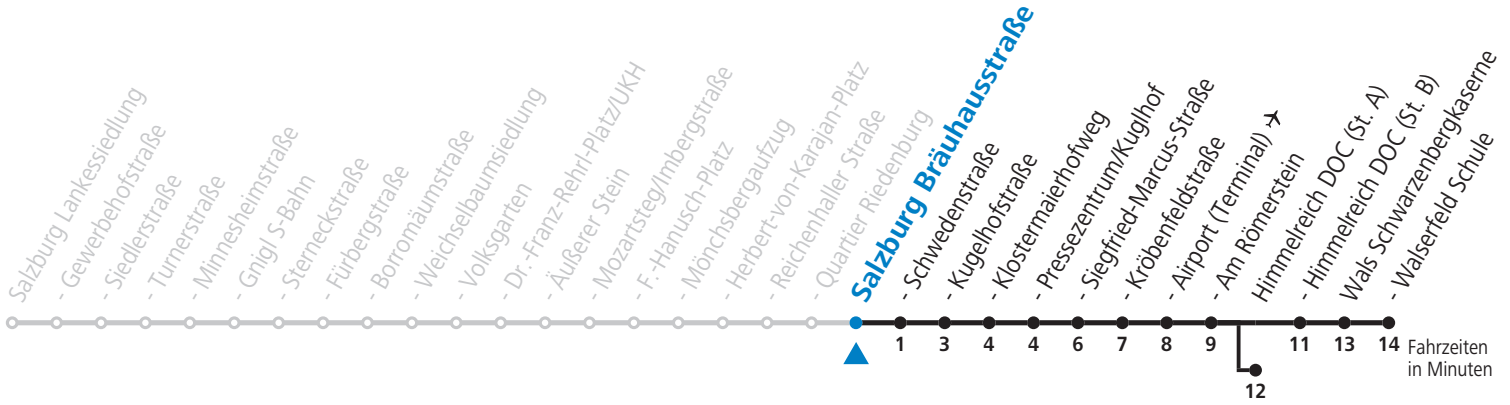

10 Sam - Volksgarten - Zentrum - Salzburg Airport - Himmelreich - Walserfeld Jahresfahrplan (Der Sommerferien - Fahrplan wird gesondert veröffentlicht.)

gültig von 13.12.2020 bis 11.12.2021.

Alle Angaben ohne Gewähr.

Montag bis Freitag, Schultag	Montag bis Freitag, schulfrei	Samstag	Sonn- und Feiertag
5 36_a 56_a	5 36_a 56_a	5 56_a	
6 16_a 26_a 36 51	6 16_a 26_a 36_a 51_a	6 16_a 36_a 56_a	6 37
7 01 16 31 46	7 01_a 16_a 31_a 46_a	7 16_a 36_a 56_a	7 07 37
8 01 16_a 31_a 46_a	8 01_a 16_a 31_a 46_a	8 16_a 26_a 31_a 46_a	8 07 37
9 01_a 16_a 31_a 46_a	9 01_a 16_a 31_a 46_a	9 01_a 16_a 31_a 46_a	9 07 37
10 01_a 16_a 31_a 46_a	10 01_a 16_a 31_a 46_a	10 01_a 16_a 31_a 46_a	10 07 36
11 01_a 16_a 31_a 46	11 01_a 16_a 31_a 46_a	11 01_a 16_a 31_a 46_a	11 06 36
12 01 16 31 46	12 01_a 16_a 31_a 46_a	12 01_a 16_a 31_a 46_a	12 06 36
13 01_a 16_a 31_a 46_a	13 01_a 16_a 31_a 46_a	13 01_a 16_a 31_a 46_a	13 06 36
14 01_a 16_a 31 46	14 01_a 16_a 31_a 46_a	14 01_a 16_a 31_a 46_a	14 06 36
15 01 16 31 46	15 01_a 16_a 31_a 46_a	15 01_a 16_a 31_a 46_a	15 06 36
16 01 16 31 46	16 01_a 16_a 31_a 46_a	16 01_a 16_a 31_a 46_a	16 06 36
17 01 16 31 46	17 01_a 16_a 31_a 46_a	17 01_a 16_a 31_a 46_a	17 06 36
18 01 16 31 46	18 01_a 16_a 31_a 46_a	18 06 36	18 06 36
19 01 16 36	19 01_a 16_a 36	19 06 36	19 06 36
20 06 36	20 06 36	20 06 36	20 06 36
21 06 36	21 06 36	21 06 36	21 06 36
22 06	22 06	22 06 36	22 06
		23 06 21 51	
		0 21 51	

a = bis Himmelreich DOC (St. A)

**NACHTSTERN: Freitag, sowie vor Sonn-/Feiertag ab ca. 22:00 Uhr - Verkehr nach Samstag-Fahrplan
Am 08.12., 24.12. und 31.12. bitte Sonderfahrpläne beachten!**

Ferien im Bundesland Salzburg: 24.12.2020 bis 06.01.2021, 08. bis 14.02., 27.03. bis 05.04., 10.07. bis 12.09., 24.09. und 26.10. bis 02.11.2021 (Vorbehaltlich Änderungen durch die Schulbehörde)

Aufgabenträgerschaft / Betreiber: Salzburg AG, Verkehr, Plainstraße 70, 5020 Salzburg, Tel.: +43 (0)800 660 660