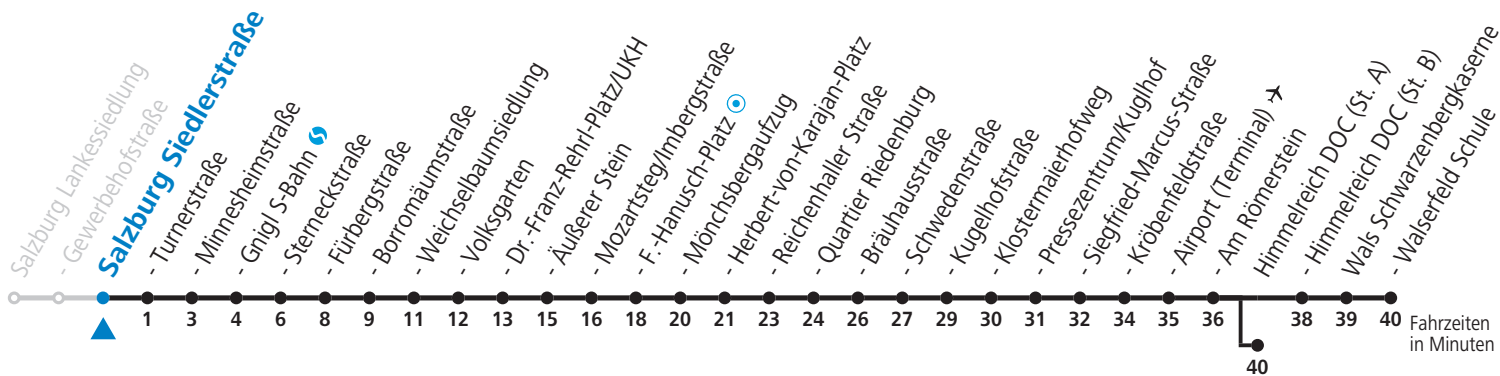

gültig von 13.12.2020 bis 11.12.2021.

Alle Angaben ohne Gewähr.

Montag bis Freitag, Schultag	Montag bis Freitag, schulfrei	Samstag	Sonn- und Feiertag
6 12 33 48	6 12_b 33_b 48_b	6 32_b 52_b	
7 03 18 33 48_b	7 03_b 18_b 33_b 48_b	7 12_b 32_b 52_b	7 13 43
8 03_b 18_b 33_b 48_b	8 03_b 18_b 33_b 48_b	8 03_b 18_b 33_b 48_b	8 13 43
9 03_b 18_b 33_b 48_b	9 03_b 18_b 33_b 48_b	9 03_b 18_b 33_b 48_b	9 13 43
10 03_b 18_b 33_b 48_b	10 03_b 18_b 33_b 48_b	10 03_b 18_b 33_b 48_b	10 12 42
11 03_b 18 33 48	11 03_b 18_b 33_b 48_b	11 03_b 18_b 33_b 48_b	11 12 42
12 03 18 33_b 48_b	12 03_b 18_b 33_b 48_b	12 03_b 18_b 33_b 48_b	12 12 42
13 03_b 18_b 33_b 48_b	13 03_b 18_b 33_b 48_b	13 03_b 18_b 33_b 48_b	13 12 42
14 03 18 33 48	14 03_b 18_b 33_b 48_b	14 03_b 18_b 33_b 48_b	14 12 42
15 03 18 33 48	15 03_b 18_b 33_b 48_b	15 03_b 18_b 33_b 48_b	15 12 42
16 03 18 33 48	16 03_b 18_b 33_b 48_b	16 03_b 18_b 33_b 48_b	16 12 42
17 03 18 33 48	17 03_b 18_b 33_b 48_b	17 03_b 18_b 42 52_a^c	17 12 42
18 03 18 33 48	18 03_b 18_b 33_b 48_b	18 02_a^c 12 42 52_a^c	18 12 42
19 02_a^c 12 32_a^c 42 52_a^c	19 02_a^c 12 32_a^c 42 52_a^c	19 12 42	19 12 42
20 12 42	20 12 42	20 12 42	20 12 42
21 12 42	21 12 42	21 12 42	21 12 42
22 07_a^c 37_a^c	22 07_a^c 37_a^c	22 12 42	22 07_a^c 37_a^c
23 07_a^c	23 07_a^c	23 07_a^c	23 07_a^c

a = bis Salzburg Volksgarten   b = bis Himmelreich DOC (St. A)   c = verkehrt weiter bis Polizeidirektion/Betriebshof

**NACHTSTERN: Freitag, sowie vor Sonn-/Feiertag ab ca. 22:00 Uhr - Verkehr nach Samstag-Fahrplan
Am 08.12., 24.12. und 31.12. bitte Sonderfahrpläne beachten!**

Ferien im Bundesland Salzburg: 24.12.2020 bis 06.01.2021, 08. bis 14.02., 27.03. bis 05.04., 10.07. bis 12.09., 24.09. und 26.10. bis 02.11.2021 (Vorbehaltlich Änderungen durch die Schulbehörde)

Aufgabenträgerschaft / Betreiber: Salzburg AG, Verkehr, Plainstraße 70, 5020 Salzburg, Tel.: +43 (0)800 660 660