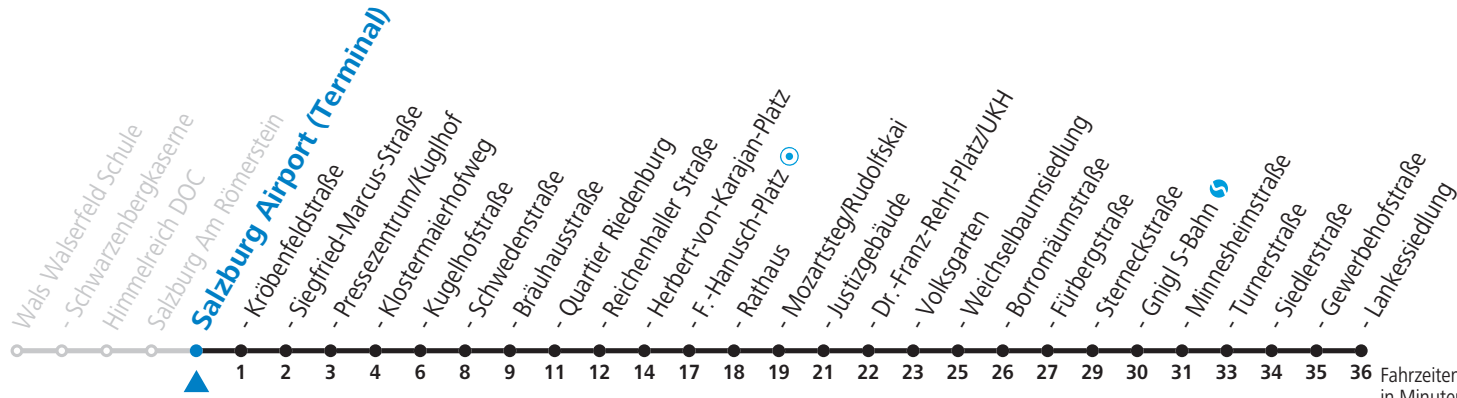

# 10 Walsertal - Himmelreich - Salzburg Airport - Zentrum - Volksgarten - Sam Jahresfahrplan (Der Sommerferien - Fahrplan wird gesondert veröffentlicht.)

gültig von 13.12.2020 bis 11.12.2021.

Fahrzeiten in Minuten  
Alle Angaben ohne Gewähr.

Montag bis Freitag, Schultag		Montag bis Freitag, schulfrei		Samstag		Sonn- und Feiertag	
5	51	5	51				
6	11 31 46	6	11 31 46	6	11 31 51		
7	01 16 31 46	7	01 16 31 46	7	11 31 51	7	06 36
8	01 16 31 46	8	01 16 31 46	8	11 31 46	8	06 36
9	01 16 31 46	9	01 16 31 46	9	01 16 31 46	9	06 30
10	01 16 31 46	10	01 16 31 46	10	01 16 31 46	10	00 30
11	01 16 31 46	11	01 16 31 46	11	01 16 31 46	11	00 30
12	01 16 31 46	12	01 16 31 46	12	01 16 31 46	12	00 30
13	01 16 31 46	13	01 16 31 46	13	01 16 31 46	13	00 30
14	01 16 31 46	14	01 16 31 46	14	01 16 31 46	14	00 30
15	01 16 31 46	15	01 16 31 46	15	01 16 31 46	15	00 30
16	01 16 31 46	16	01 16 31 46	16	01 16 31 46	16	00 30
17	01 16 31 46	17	01 16 31 46	17	01 16 31 46	17	00 30
18	01 16 31 46	18	01 16 31 46	18	01 <sup>c</sup> 11 30	18	00 30
19	01 16 30 41 <sup>b</sup>	19	01 16 30 41 <sup>b</sup>	19	00 30	19	00 30
20	00 30	20	00 30	20	00 30	20	00 30
21	00 30	21	00 30	21	00 30	21	00 30
22	00 30	22	00 30	22	00 30 58 <sup>d</sup>	22	00 30
				23	28 <sup>d</sup> 58 <sup>d</sup>		
				0	28 <sup>d</sup> 41 <sup>b</sup>		
				1	11 <sup>c</sup>		

a = bis Salzburg Rathaus      c = verkehrt weiter bis Polizeidirektion/Betriebshof      d = verkehrt weiter bis Birkesiedlung (Linie 5)  
b = bis Salzburg Mozartsteg/Rudolfskai

**NACHTSTERN: Freitag, sowie vor Sonn-/Feiertag ab ca. 22:00 Uhr - Verkehr nach Samstag-Fahrplan**  
Am 08.12., 24.12. und 31.12. bitte Sonderfahrpläne beachten!  
Ferien im Bundesland Salzburg: 24.12.2020 bis 06.01.2021, 08. bis 14.02., 27.03. bis 05.04., 10.07. bis 12.09., 24.09. und 26.10. bis 02.11.2021 (Vorbehaltlich Änderungen durch die Schulbehörde)