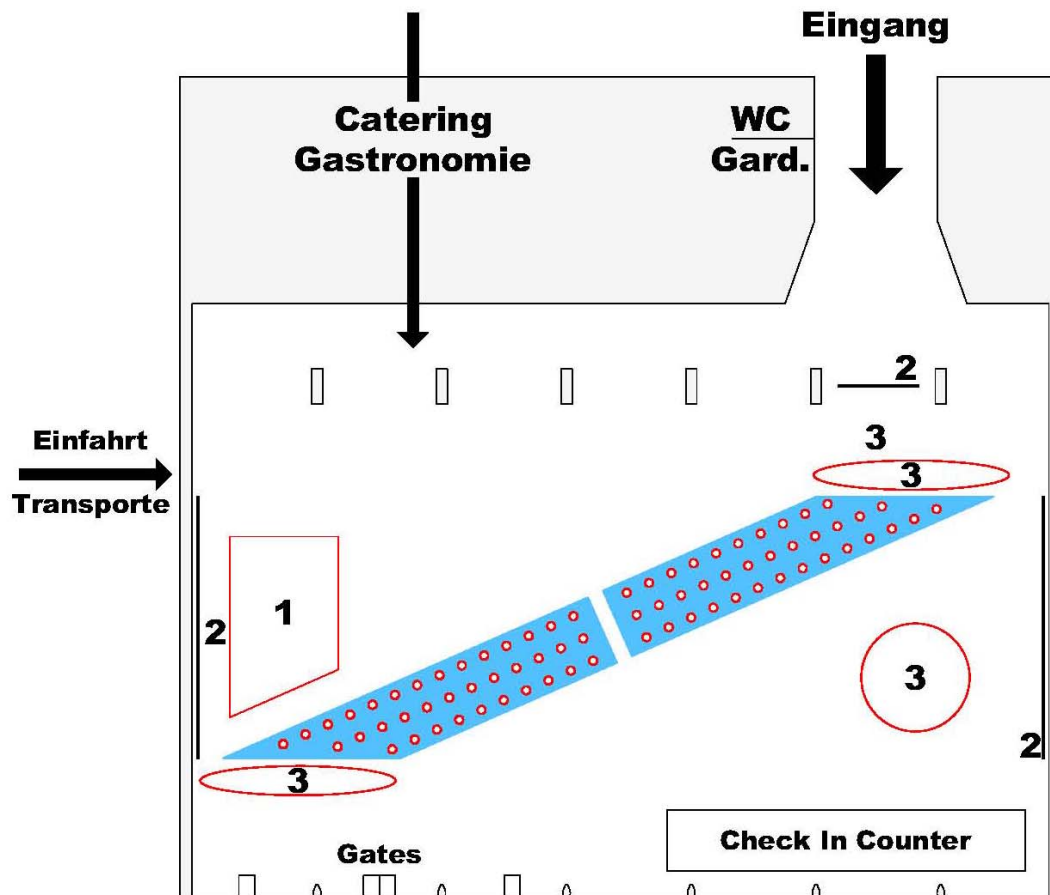

eventnutzung E  
stehempfang

## Eventnutzung E Stehempfang

Kapazität 1500 Pax  
z.B. 72 Stehtische  
Hallenfläche ca. 2100 m<sup>2</sup>

### Legende

- 1 Bühne
- 2 Projektionsfläche
- 3 Ensemble/Gestaltung