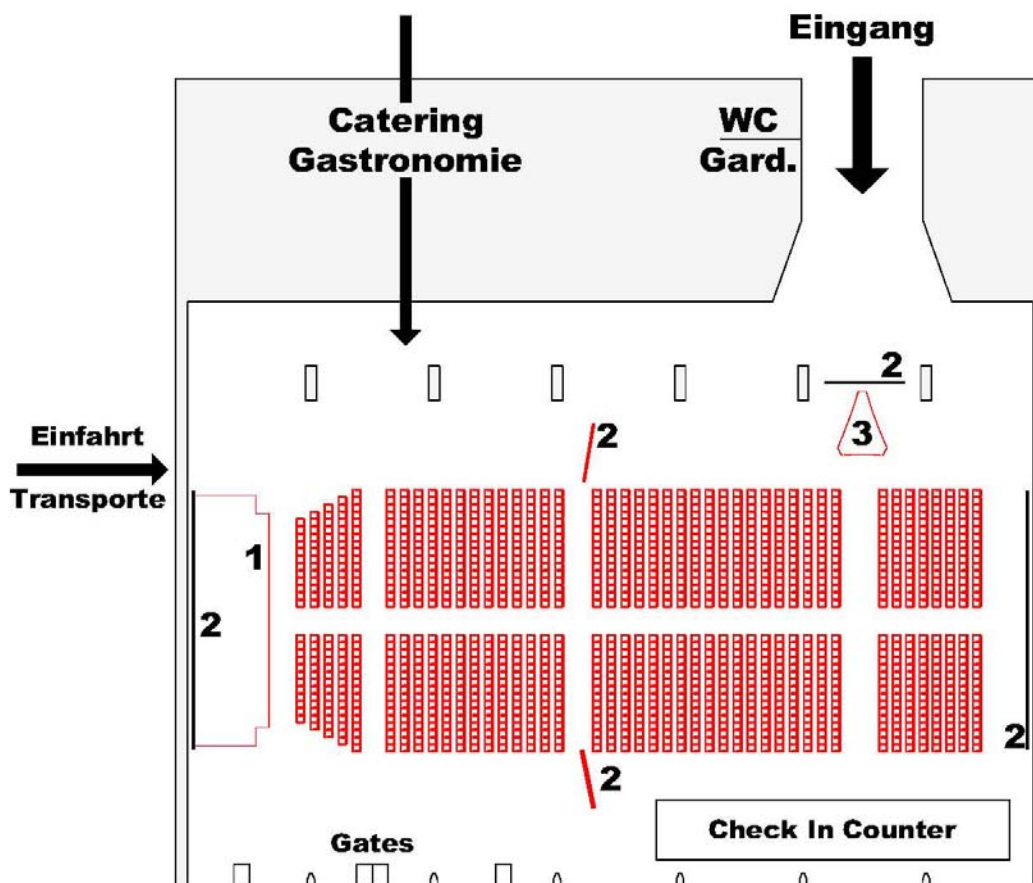

eventnutzung C1
kinobestuhlung

Eventnutzung C1 Kinobestuhlung

Kapazität ca. 1390 Sitzplätze
Hallenfläche ca. 2100 m²

Legende

1 Bühne

2 Projektionsfläche

3 Ensemble/Gestaltung